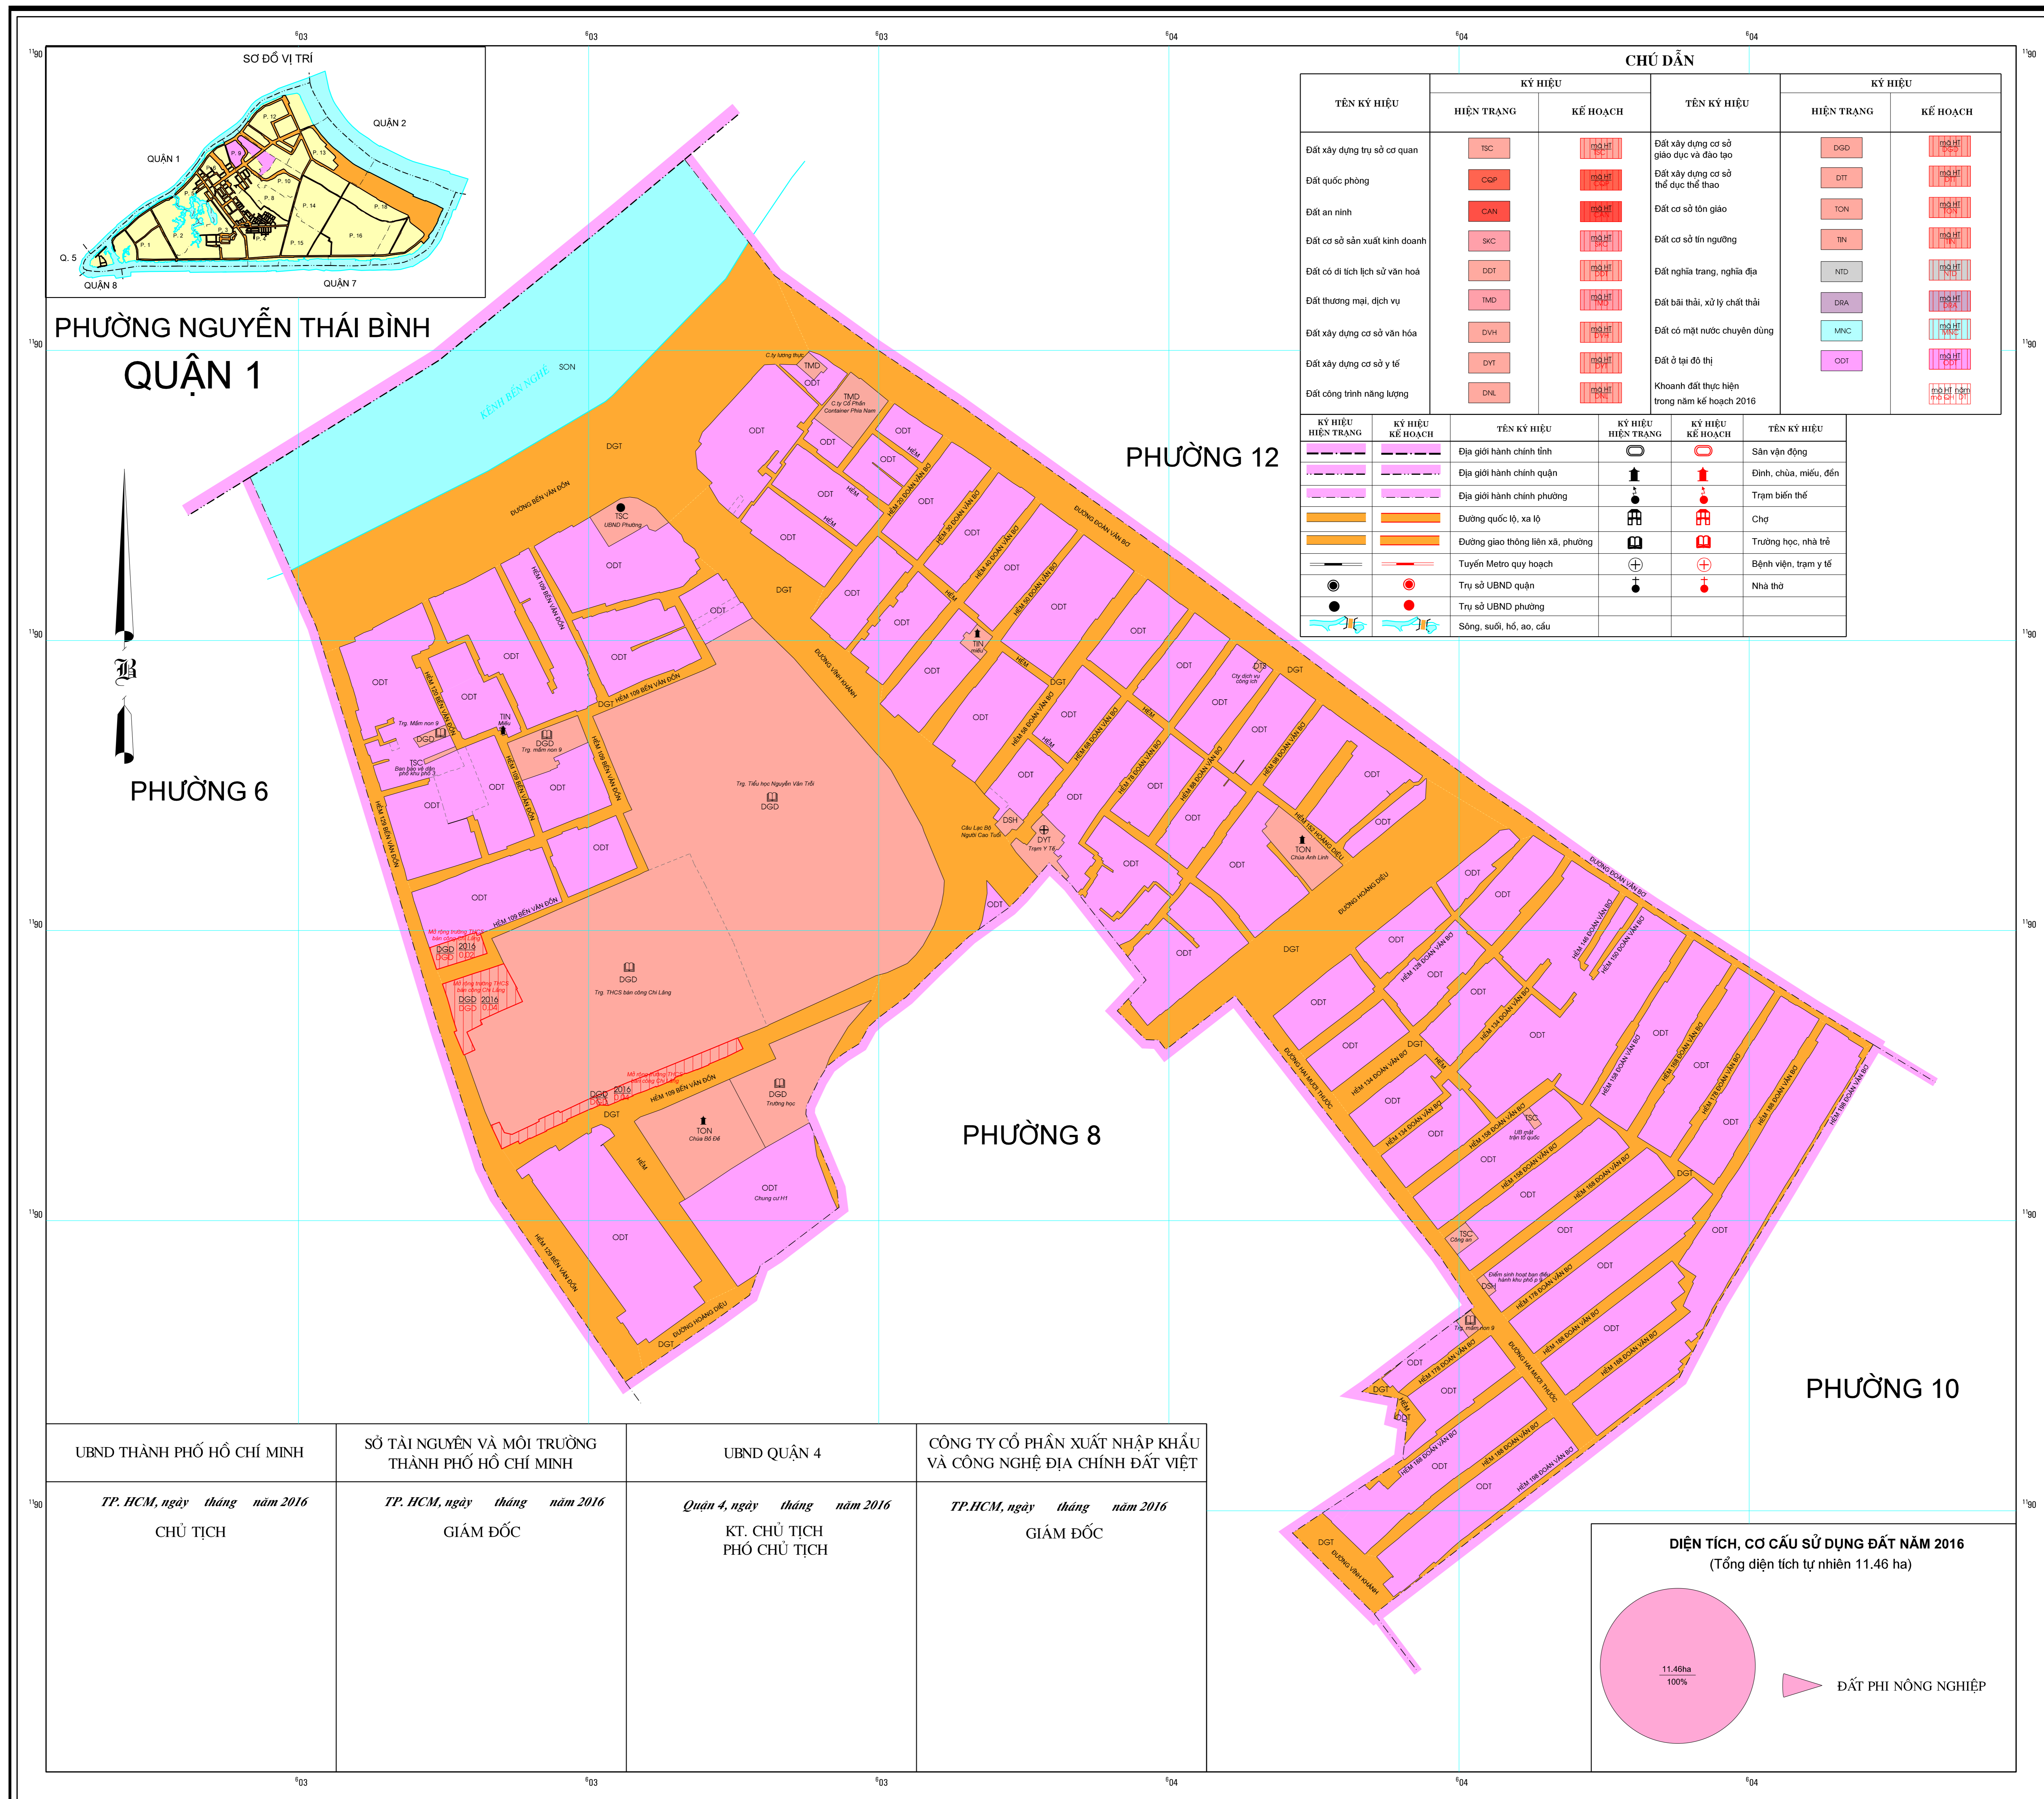

BẢN ĐỒ VỊ TRÍ CÁC DỰ ÁN TRONG KẾ HOẠCH SỬ DỤNG ĐẤT NĂM 2016

PHƯỜNG 9

QUẬN 4

THÀNH PHỐ HỒ CHÍ MINH

TÊN KÝ HIỆU	KÝ HIỆU		TÊN KÝ HIỆU	KÝ HIỆU	
	HIỆN TRẠNG	KẾ HOẠCH		HIỆN TRẠNG	KẾ HOẠCH
Đất xây dựng trụ sở cơ quan	TSC	ĐSC	Đất xây dựng cơ sở giáo dục và đào tạo	DGD	ĐGD
Đất quốc phòng	CGP	ĐCQP	Đất xây dựng cơ sở thể dục thể thao	DTT	ĐTT
Đất an ninh	CAN	ĐCAN	Đất cơ sở tôn giáo	TGN	ĐTGN
Đất cơ sở sản xuất kinh doanh	SWC	ĐSWC	Đất cơ sở tín ngưỡng	TIN	ĐTIN
Đất có di tích lịch sử văn hoá	DDT	ĐDDT	Đất nghĩa trang, nghĩa địa	NID	ĐNID
Đất thương mại, dịch vụ	TMD	ĐTMD	Đất bãi thải, xử lý chất thải	DRA	ĐDRA
Đất xây dựng cơ sở văn hóa	DVH	ĐDVH	Đất có mặt nước chuyên dùng	MNC	ĐMNC
Đất xây dựng cơ sở y tế	DYT	ĐDYT	Đất ở tại đô thị	ODT	ĐODT
Đất công trình năng lượng	DNL	ĐDNL	Khoanh đất thực hiện trong năm kế hoạch 2016		ĐKĐ

KÝ HIỆU HIỆN TRẠNG	KÝ HIỆU KẾ HOẠCH	TÊN KÝ HIỆU	KÝ HIỆU HIỆN TRẠNG	KÝ HIỆU KẾ HOẠCH	TÊN KÝ HIỆU
		Địa giới hành chính tỉnh			Sân vận động
		Địa giới hành chính quận			Đình, chùa, miếu, đền
		Địa giới hành chính phường			Trạm biến thế
		Đường quốc lộ, xa lộ			Chợ
		Đường giao thông liên xã, phường			Trường học, nhà trẻ
		Tuyến Metro quy hoạch			Bệnh viện, trạm y tế
		Trụ sở UBND quận			Nhà thờ
		Trụ sở UBND phường			
		Sông, suối, hồ, ao, cầu			

NGUỒN TÀI LIỆU:
 - Bản đồ quy hoạch sử dụng đất đến năm 2020 Quận 4
 - Bản đồ hiện trạng sử dụng đất năm 2014 phường 9, hệ tọa độ VN2000, kinh tuyến trục 105°45', múi chiếu 3°

TỶ LỆ 1 : 1 000

ĐƠN VỊ XÂY DỰNG:
 - Công ty Cổ phần XNK và Công nghệ địa chính Đất Việt
 - UBND phường 9 - quận 4 phối hợp thực hiện