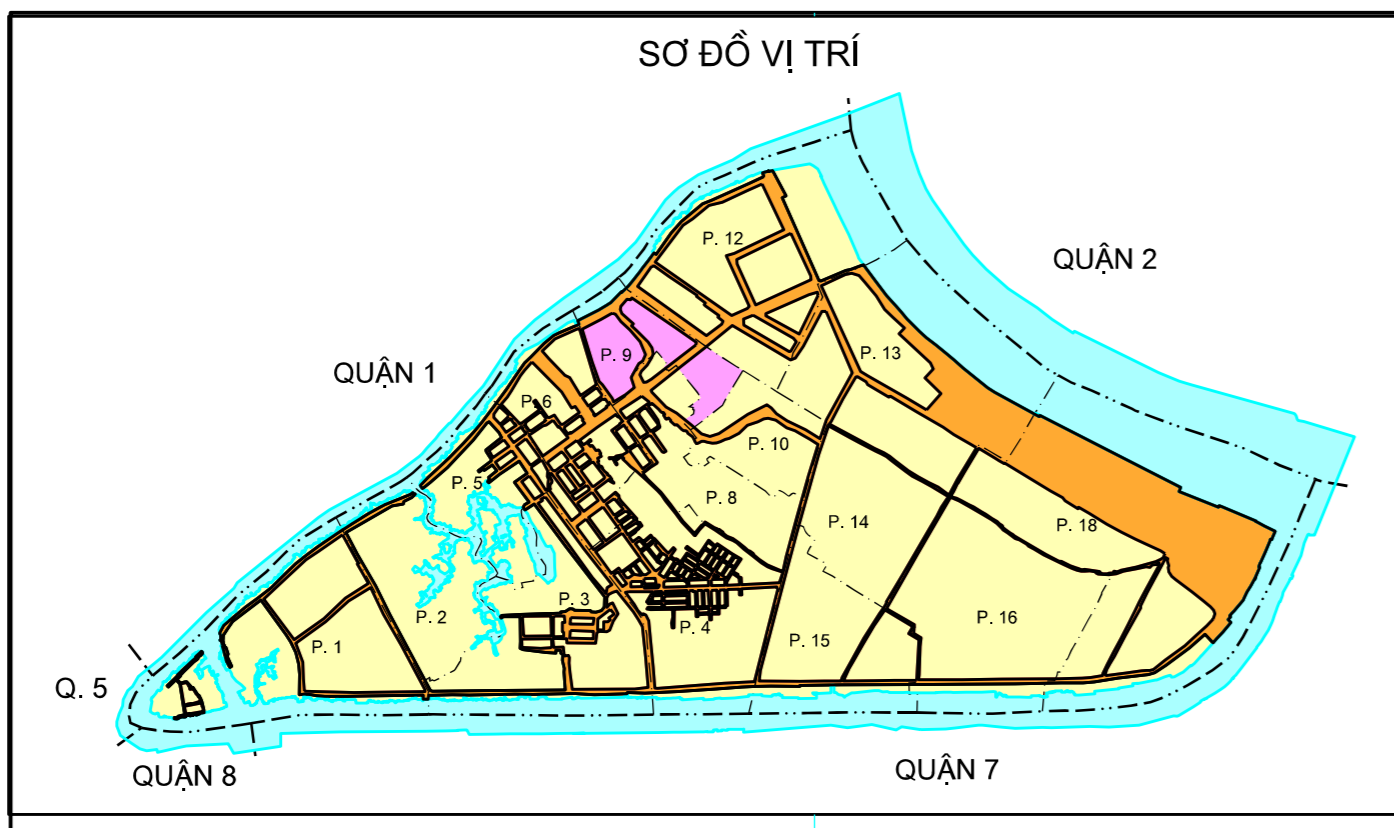

BẢN ĐỒ VỊ TRÍ CÁC DỰ ÁN TRONG KẾ HOẠCH SỬ DỤNG ĐẤT NĂM 2016

PHƯỜNG 9

QUẬN 4

THÀNH PHỐ HỒ CHÍ MINH

TÊN KÝ HIỆU	KÝ HIỆU		TÊN KÝ HIỆU	KÝ HIỆU	
	HIỆN TRẠNG	KẾ HOẠCH		HIỆN TRẠNG	KẾ HOẠCH
Đất xây dựng trụ sở cơ quan	TSC	ĐSC	Đất xây dựng cơ sở giáo dục và đào tạo	DGD	ĐGD
Đất quốc phòng	CGP	ĐCQP	Đất xây dựng cơ sở thể dục thể thao	DTT	ĐTT
Đất an ninh	CAN	ĐCAN	Đất cơ sở tôn giáo	TGN	ĐTGN
Đất cơ sở sản xuất kinh doanh	SWC	ĐSWC	Đất cơ sở tín ngưỡng	TIN	ĐTIN
Đất có di tích lịch sử văn hoá	DDT	ĐDDT	Đất nghĩa trang, nghĩa địa	NID	ĐNID
Đất thương mại, dịch vụ	TMD	ĐTMD	Đất bãi thải, xử lý chất thải	DRA	ĐDRA
Đất xây dựng cơ sở văn hóa	DVH	ĐDVH	Đất có mặt nước chuyên dùng	MNC	ĐMNC
Đất xây dựng cơ sở y tế	DYT	ĐDYT	Đất ở tại đô thị	ODT	ĐODT
Đất công trình năng lượng	DNL	ĐDNL	Khoanh đất thực hiện trong năm kế hoạch 2016		ĐKĐ

KÝ HIỆU HIỆN TRẠNG	KÝ HIỆU KẾ HOẠCH	TÊN KÝ HIỆU	KÝ HIỆU HIỆN TRẠNG	KÝ HIỆU KẾ HOẠCH	TÊN KÝ HIỆU
		Địa giới hành chính tỉnh			Sân vận động
		Địa giới hành chính quận			Đình, chùa, miếu, đền
		Địa giới hành chính phường			Trạm biến thế
		Đường quốc lộ, xa lộ			Chợ
		Đường giao thông liên xã, phường			Trường học, nhà trẻ
		Tuyến Metro quy hoạch			Bệnh viện, trạm y tế
		Trụ sở UBND quận			Nhà thờ
		Trụ sở UBND phường			
		Sông, suối, hồ, ao, cầu			

NGUỒN TÀI LIỆU:
 - Bản đồ quy hoạch sử dụng đất đến năm 2020 Quận 4
 - Bản đồ hiện trạng sử dụng đất năm 2014 phường 9, hệ tọa độ VN2000, kinh tuyến trục 105°45', múi chiếu 3°

TỶ LỆ 1 : 1 000

ĐƠN VỊ XÂY DỰNG:
 - Công ty Cổ phần XNK và Công nghệ địa chính Đất Việt
 - UBND phường 9 - quận 4 phối hợp thực hiện