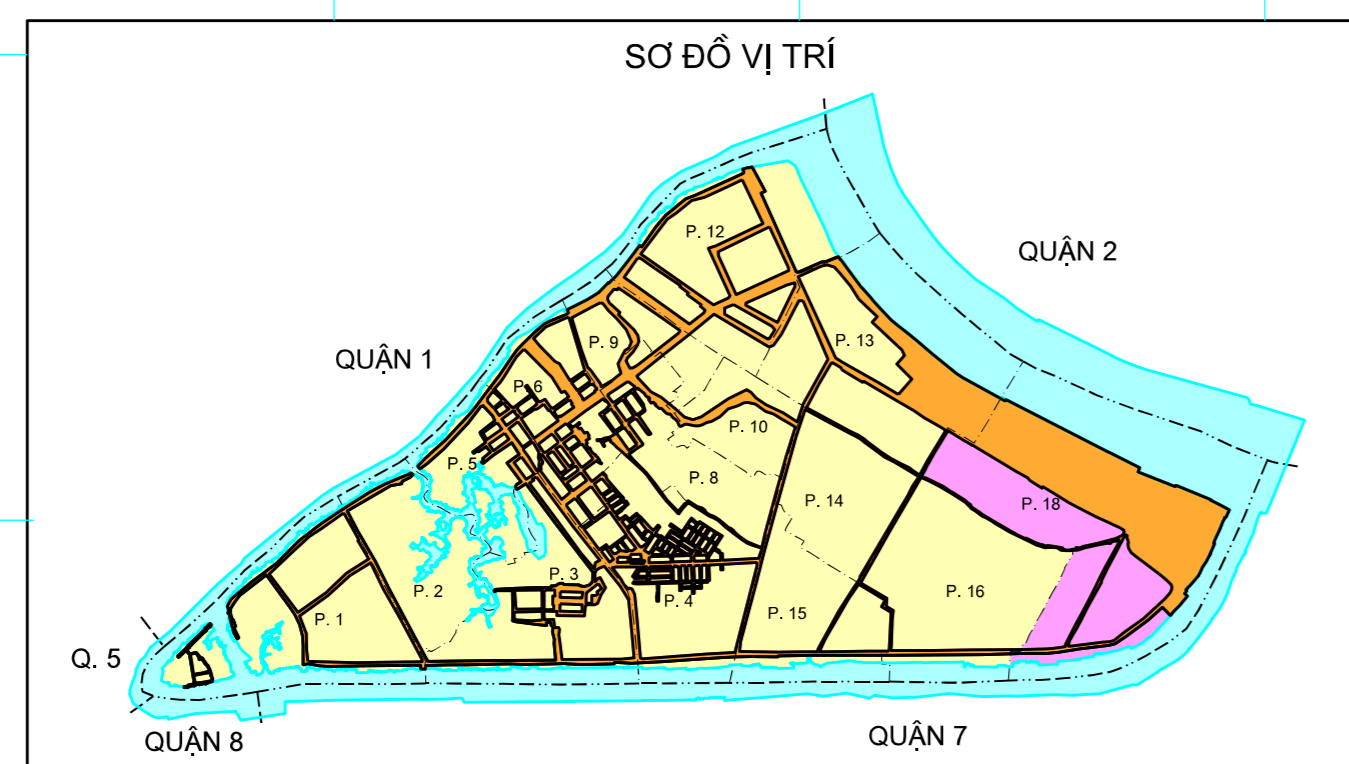

BẢN ĐỒ VỊ TRÍ CÁC DỰ ÁN TRONG KẾ HOẠCH SỬ DỤNG ĐẤT NĂM 2016

PHƯỜNG 18

QUẬN 4

THÀNH PHỐ HỒ CHÍ MINH

CHỈ DẪN

TÊN KÝ HIỆU	KÝ HIỆU		TÊN KÝ HIỆU	KÝ HIỆU	
	HIỆN TRẠNG	KẾ HOẠCH		HIỆN TRẠNG	KẾ HOẠCH
Đất xây dựng trụ sở cơ quan			Đất xây dựng cơ sở giáo dục và đào tạo		
Đất quốc phòng			Đất xây dựng cơ sở thể dục thể thao		
Đất an ninh			Đất cơ sở tôn giáo		
Đất cơ sở sản xuất kinh doanh			Đất cơ sở tín ngưỡng		
Đất có di tích lịch sử văn hóa			Đất nghĩa trang, nghĩa địa		
Đất thương mại, dịch vụ			Đất bãi thải, xử lý chất thải		
Đất xây dựng cơ sở văn hóa			Đất có mặt nước chuyên dùng		
Đất xây dựng cơ sở y tế			Đất ở tại đô thị		
Đất công trình năng lượng			Khoanh đất thực hiện trong năm kế hoạch 2016		

KÝ HIỆU HIỆN TRẠNG	KÝ HIỆU KẾ HOẠCH	TÊN KÝ HIỆU	KÝ HIỆU HIỆN TRẠNG	KÝ HIỆU KẾ HOẠCH	TÊN KÝ HIỆU
		Địa giới hành chính quận			Sân vận động
		Địa giới hành chính phường			Đình, chùa, miếu, đền
		Địa giới hành chính xã, phường			Trạm bán thuốc
		Đường quốc lộ, xa lộ			Chợ
		Đường giao thông bên xã, phường			Trường học, nhà trẻ
		Tuyến Metro quy hoạch			Bệnh viện, trạm y tế
		Trụ sở UBND quận			Nhà thờ
		Trụ sở UBND phường			
		Sông, suối, hồ, ao, cầu			

UBND THÀNH PHỐ HỒ CHÍ MINH <i>TP. HCM, ngày tháng năm 2016</i> CHỦ TỊCH	SỞ TÀI NGUYÊN VÀ MÔI TRƯỜNG THÀNH PHỐ HỒ CHÍ MINH <i>TP. HCM, ngày tháng năm 2016</i> GIÁM ĐỐC	UBND QUẬN 4 <i>Quận 4, ngày tháng năm 2016</i> KT. CHỦ TỊCH PHÓ CHỦ TỊCH	CÔNG TY CỔ PHẦN XUẤT NHẬP KHẨU VÀ CÔNG NGHIỆP ĐỊA CHÍNH ĐẤT VIỆT <i>TP. HCM, ngày tháng năm 2016</i> GIÁM ĐỐC

TỶ LỆ 1 : 1000