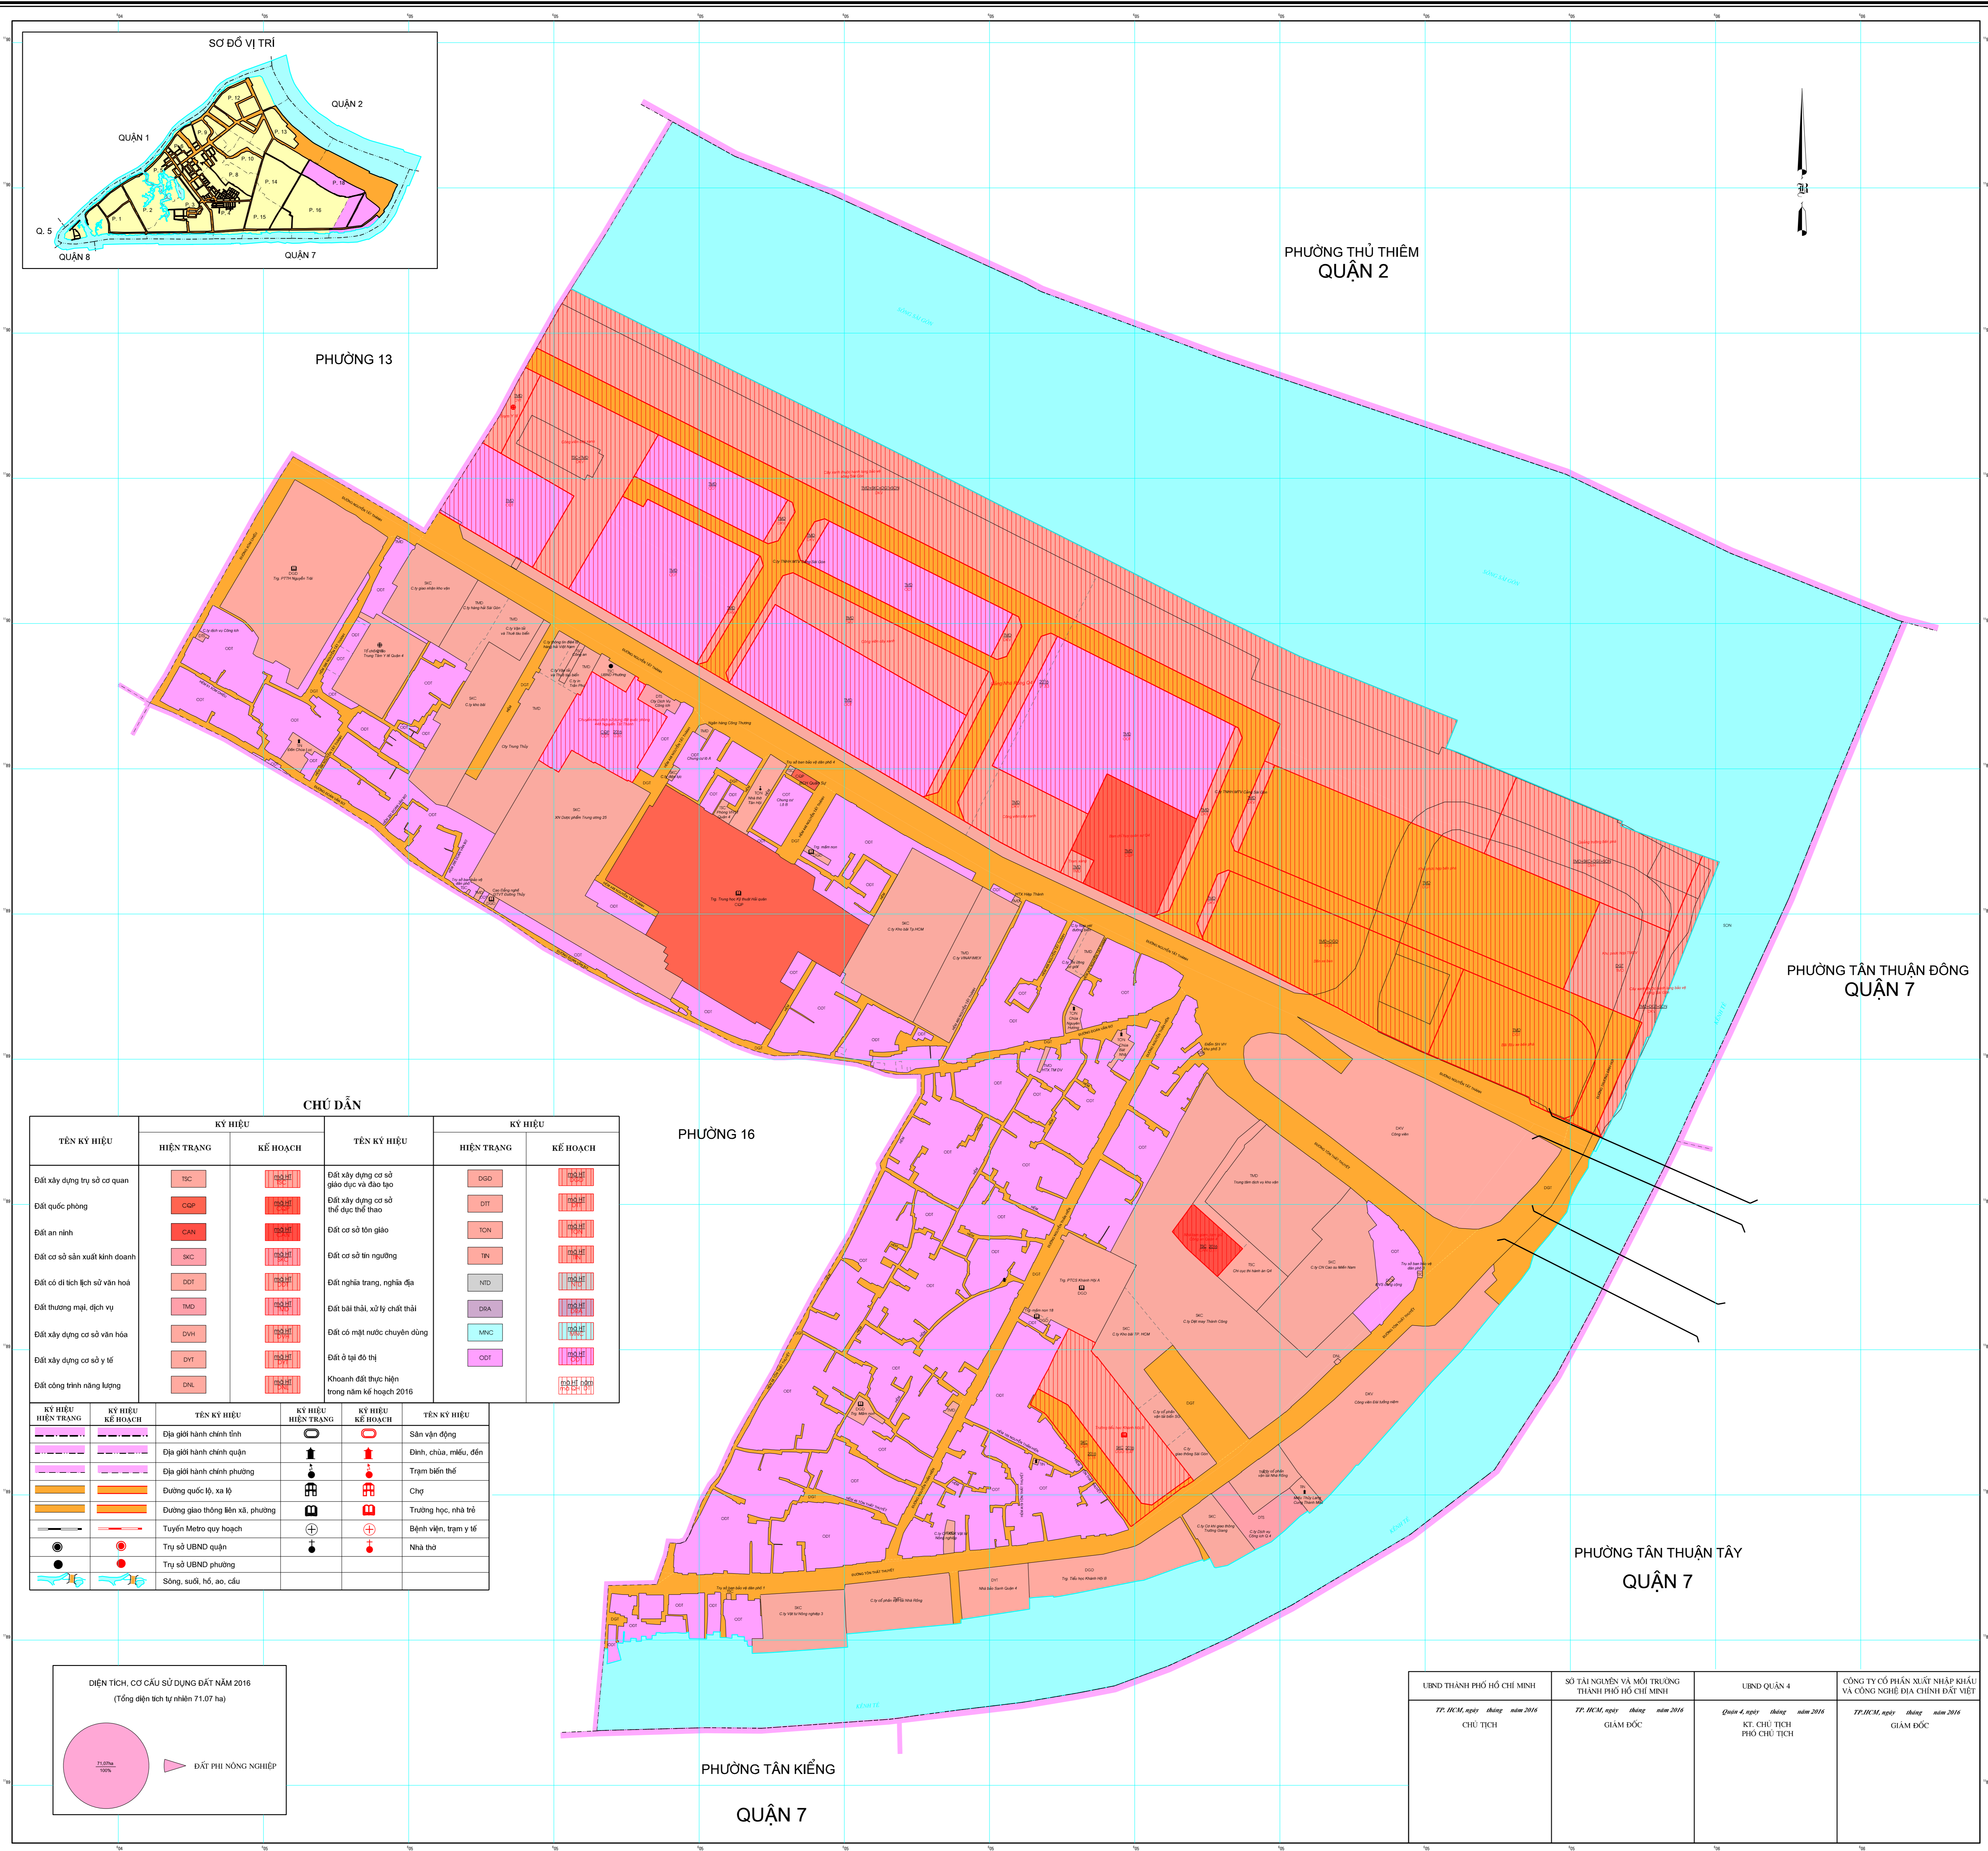

BẢN ĐỒ VỊ TRÍ CÁC DỰ ÁN TRONG KẾ HOẠCH SỬ DỤNG ĐẤT NĂM 2016

PHƯỜNG 18

QUẬN 4

THÀNH PHỐ HỒ CHÍ MINH

CHỈ DẪN

TÊN KÝ HIỆU	KÝ HIỆU		TÊN KÝ HIỆU	KÝ HIỆU	
	HIỆN TRẠNG	KẾ HOẠCH		HIỆN TRẠNG	KẾ HOẠCH
Đất xây dựng trụ sở cơ quan			Đất xây dựng cơ sở giáo dục và đào tạo		
Đất quốc phòng			Đất xây dựng cơ sở thể dục thể thao		
Đất an ninh			Đất cơ sở tôn giáo		
Đất cơ sở sản xuất kinh doanh			Đất cơ sở tín ngưỡng		
Đất có di tích lịch sử văn hóa			Đất nghĩa trang, nghĩa địa		
Đất thương mại, dịch vụ			Đất bãi thải, xử lý chất thải		
Đất xây dựng cơ sở văn hóa			Đất có mặt nước chuyên dùng		
Đất xây dựng cơ sở y tế			Đất ở tại đô thị		
Đất công trình năng lượng			Khoanh đất thực hiện trong năm kế hoạch 2016		

KÝ HIỆU HIỆN TRẠNG	KÝ HIỆU KẾ HOẠCH	TÊN KÝ HIỆU	KÝ HIỆU HIỆN TRẠNG	KÝ HIỆU KẾ HOẠCH	TÊN KÝ HIỆU
		Địa giới hành chính quận			Sân vận động
		Địa giới hành chính phường			Đình, chùa, miếu, đền
		Địa giới hành chính xã, phường			Trạm bán thuốc
		Đường quốc lộ, xa lộ			Chợ
		Đường giao thông bên xã, phường			Trường học, nhà trẻ
		Tuyến Metro quy hoạch			Bệnh viện, trạm y tế
		Trụ sở UBND quận			Nhà thờ
		Trụ sở UBND phường			
		Sông, suối, hồ, ao, cầu			

UBND THÀNH PHỐ HỒ CHÍ MINH <i>TP. HCM, ngày tháng năm 2016</i> CHỦ TỊCH	SỞ TÀI NGUYÊN VÀ MÔI TRƯỜNG THÀNH PHỐ HỒ CHÍ MINH <i>TP. HCM, ngày tháng năm 2016</i> GIÁM ĐỐC	UBND QUẬN 4 <i>Quận 4, ngày tháng năm 2016</i> KT. CHỦ TỊCH PHÓ CHỦ TỊCH	CÔNG TY CỔ PHẦN XUẤT NHẬP KHẨU VÀ CÔNG NGHIỆP ĐỊA CHÍNH ĐẤT VIỆT <i>TP. HCM, ngày tháng năm 2016</i> GIÁM ĐỐC

TỶ LỆ 1 : 1000