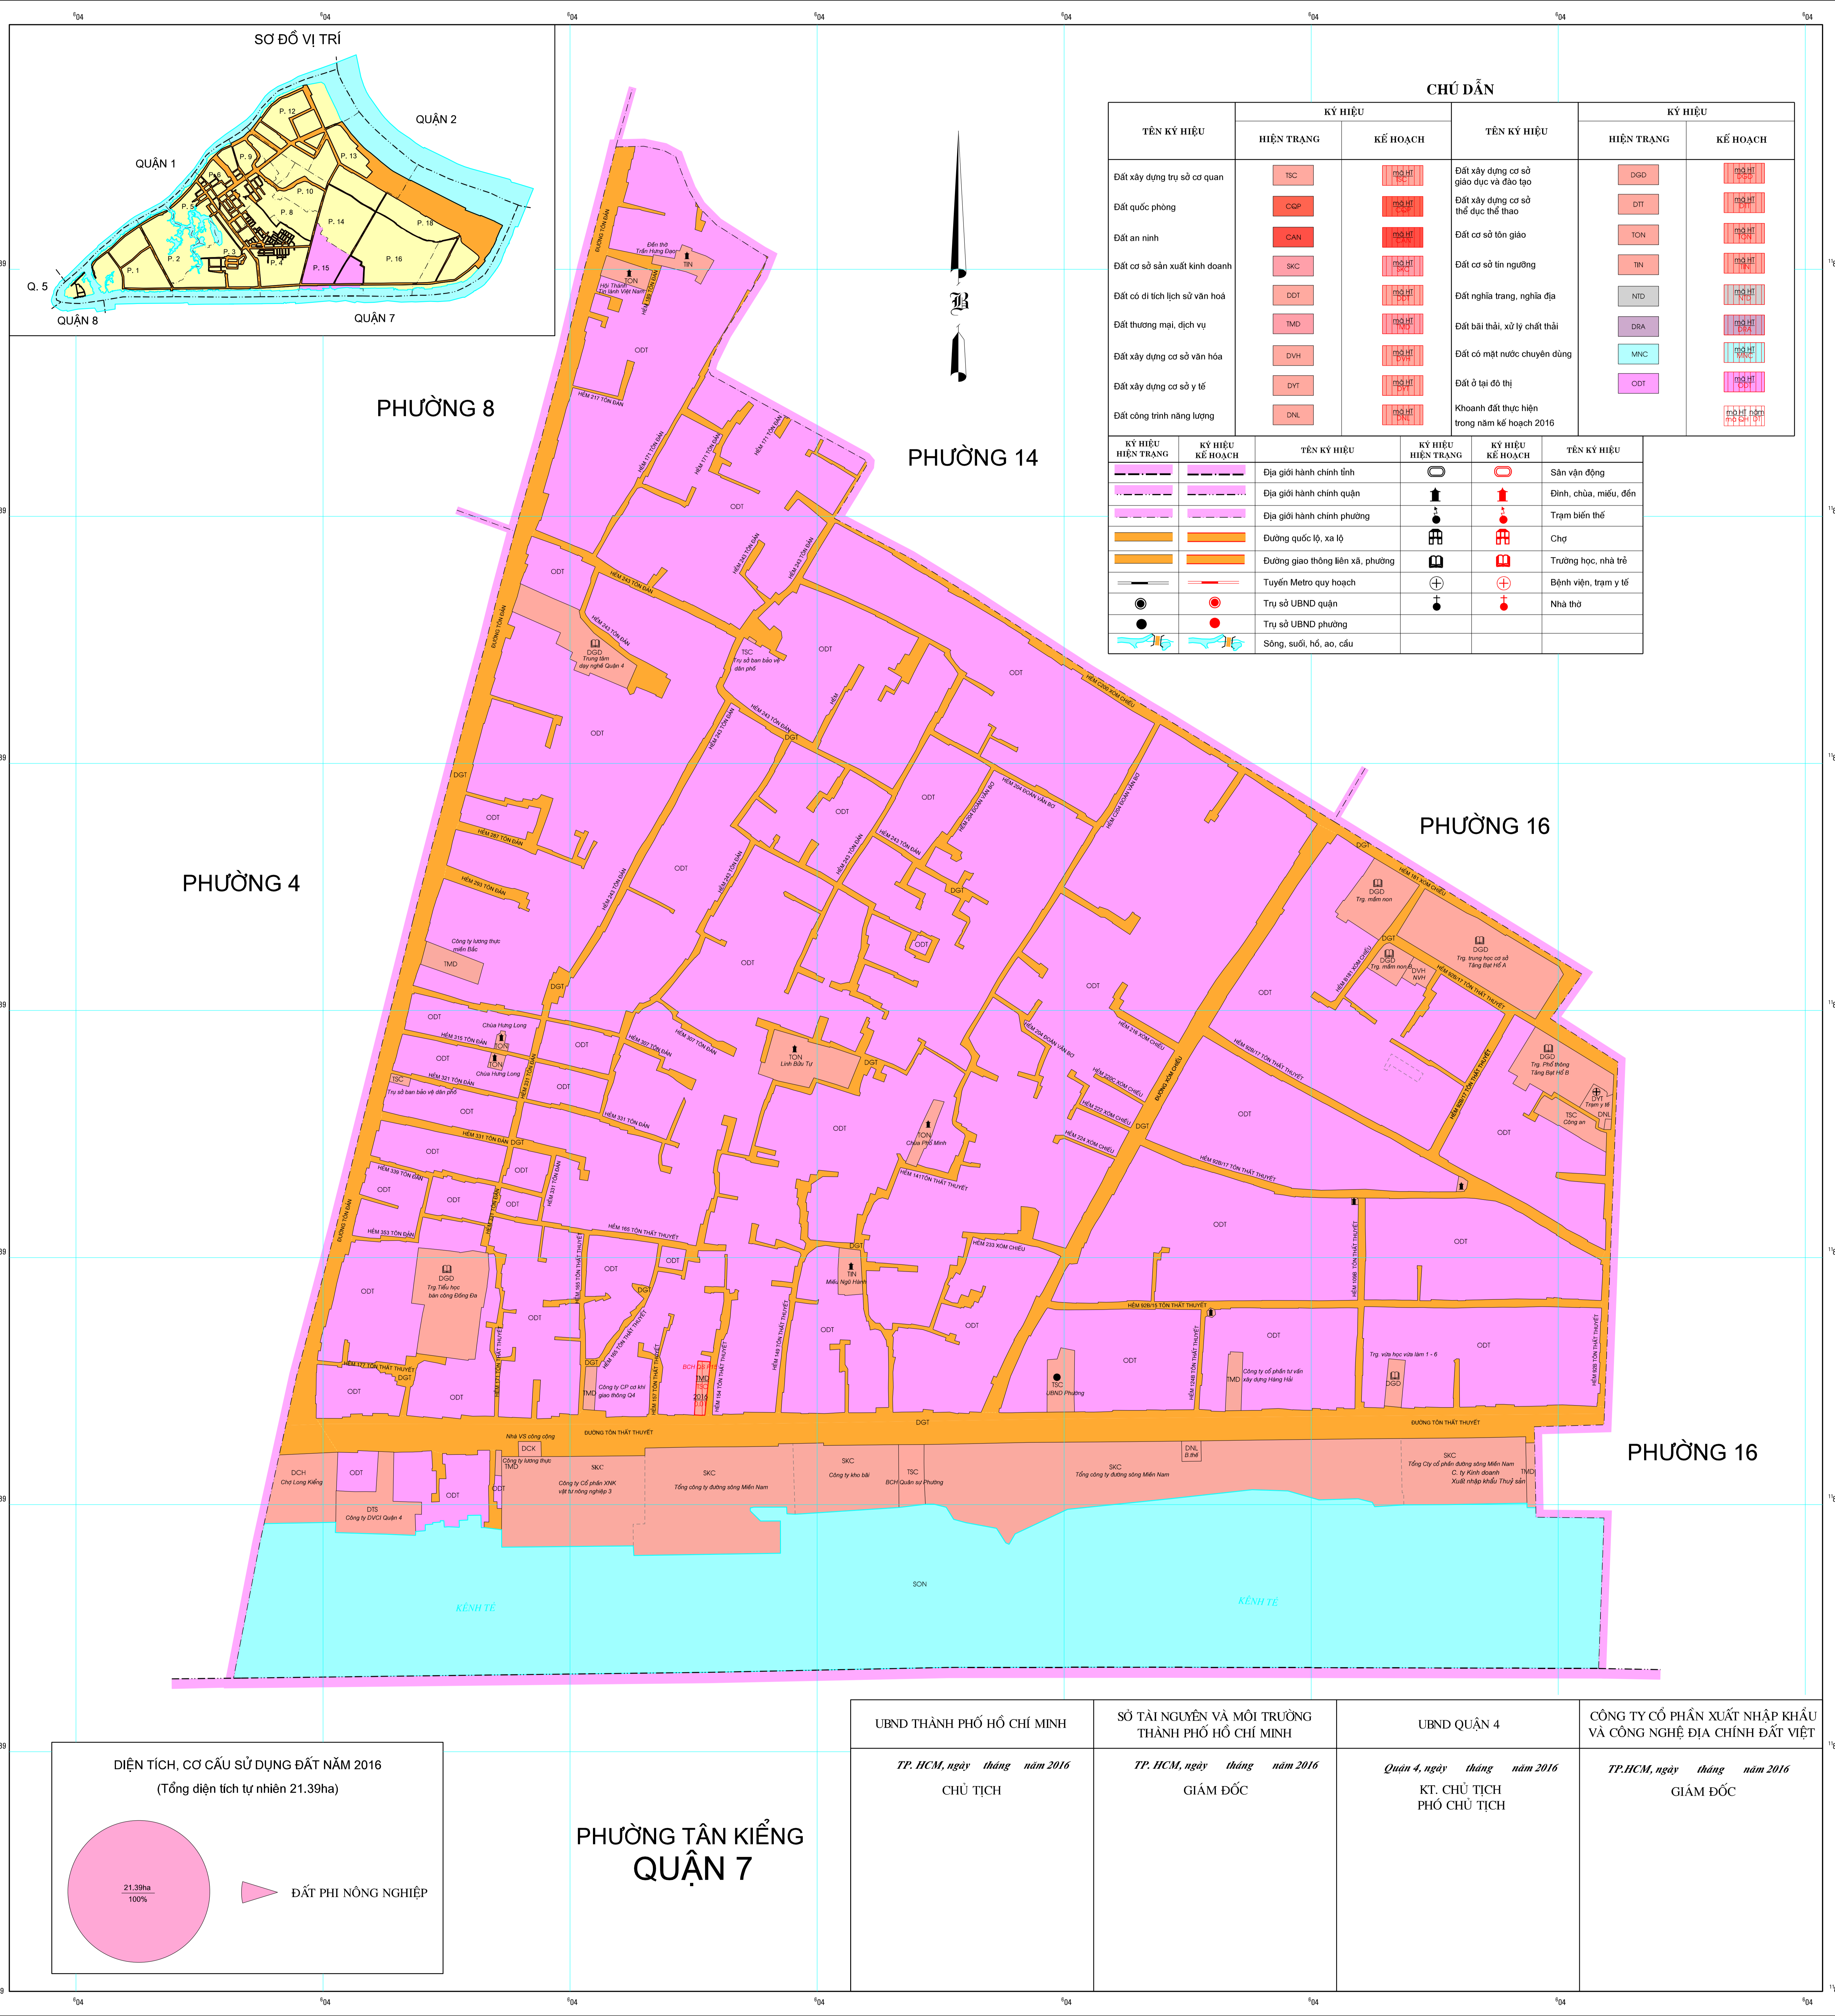

BẢN ĐỒ VỊ TRÍ CÁC DỰ ÁN TRONG KẾ HOẠCH SỬ DỤNG ĐẤT NĂM 2016

PHƯỜNG 15

QUẬN 4

THÀNH PHỐ HỒ CHÍ MINH

CHỮ DẪN

TÊN KÝ HIỆU	KÝ HIỆU		TÊN KÝ HIỆU	KÝ HIỆU	
	HIỆN TRẠNG	KẾ HOẠCH		HIỆN TRẠNG	KẾ HOẠCH
Đất xây dựng trụ sở cơ quan	TSC		Đất xây dựng cơ sở giáo dục và đào tạo	DGD	
Đất quốc phòng	QDP		Đất xây dựng cơ sở thể dục thể thao	DTT	
Đất an ninh	CAN		Đất cơ sở tôn giáo	TON	
Đất cơ sở sản xuất kinh doanh	SKC		Đất cơ sở tín ngưỡng	TN	
Đất có di tích lịch sử văn hóa	ODT		Đất nghĩa trang, nghĩa địa	NTD	
Đất thương mại, dịch vụ	TMD		Đất bãi thải, xử lý chất thải	DQA	
Đất xây dựng cơ sở văn hóa	DVH		Đất có mặt nước chuyên dùng	MNC	
Đất xây dựng cơ sở y tế	DYT		Đất ở tại đô thị	ODT	
Đất công trình năng lượng	DNL		Khoản đất thực hiện trong năm kế hoạch 2016		

KÝ HIỆU HIỆN TRẠNG	KÝ HIỆU KẾ HOẠCH	TÊN KÝ HIỆU	KÝ HIỆU HIỆN TRẠNG	KÝ HIỆU KẾ HOẠCH	TÊN KÝ HIỆU
		Địa giới hành chính tỉnh			Sân vận động
		Địa giới hành chính quận			Đình, chùa, miếu, đền
		Địa giới hành chính phường			Trạm biến thế
		Đường quốc lộ, xa lộ			Chợ
		Đường giao thông liên xã, phường			Trường học, nhà trẻ
		Tuyến Metro quy hoạch			Bệnh viện, trạm y tế
		Trụ sở UBND quận			Nhà thờ
		Trụ sở UBND phường			
		Sông, suối, hồ, ao, cầu			

NGUỒN TÀI LIỆU:
- Bản đồ quy hoạch sử dụng đất đến năm 2020 Quận 4
- Bản đồ hiện trạng sử dụng đất năm 2014 phường 15, hệ tọa độ VN2000, kinh tuyến trục 105°45', múi chiều 3°

TỶ LỆ 1 : 1000

ĐƠN VỊ XÂY DỰNG:
- Công ty Cổ phần XNK và Công nghệ địa chính Đất Việt
- UBND phường 15 - quận 4 phối hợp thực hiện