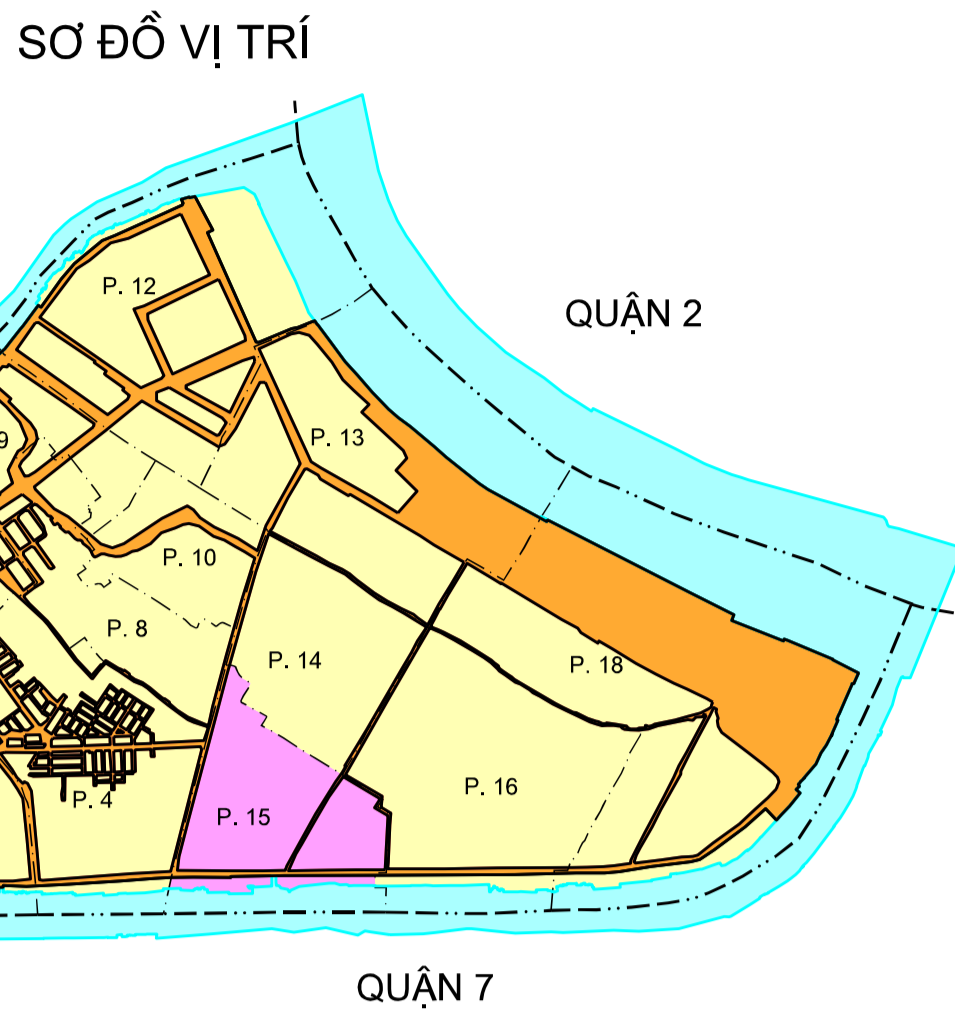

BẢN ĐỒ VỊ TRÍ CÁC DỰ ÁN TRONG KẾ HOẠCH SỬ DỤNG ĐẤT NĂM 2016

PHƯỜNG 15

QUẬN 4

THÀNH PHỐ HỒ CHÍ MINH

CHỮ DẪN

TÊN KÝ HIỆU	KÝ HIỆU		TÊN KÝ HIỆU	KÝ HIỆU	
	HIỆN TRẠNG	KẾ HOẠCH		HIỆN TRẠNG	KẾ HOẠCH
Đất xây dựng trụ sở cơ quan	TSC		Đất xây dựng cơ sở giáo dục và đào tạo	DGD	
Đất quốc phòng	QDP		Đất xây dựng cơ sở thể dục thể thao	DTT	
Đất an ninh	CAN		Đất cơ sở tôn giáo	TON	
Đất cơ sở sản xuất kinh doanh	SKC		Đất cơ sở tín ngưỡng	TN	
Đất có di tích lịch sử văn hóa	ODT		Đất nghĩa trang, nghĩa địa	NTD	
Đất thương mại, dịch vụ	TMD		Đất bãi thải, xử lý chất thải	DQA	
Đất xây dựng cơ sở văn hóa	DVH		Đất có mặt nước chuyên dùng	MNC	
Đất xây dựng cơ sở y tế	DYT		Đất ở tại đô thị	ODT	
Đất công trình năng lượng	DNL		Khoản đất thực hiện trong năm kế hoạch 2016		

KÝ HIỆU HIỆN TRẠNG	KÝ HIỆU KẾ HOẠCH	TÊN KÝ HIỆU	KÝ HIỆU HIỆN TRẠNG	KÝ HIỆU KẾ HOẠCH	TÊN KÝ HIỆU
		Địa giới hành chính tỉnh			Sân vận động
		Địa giới hành chính quận			Đình, chùa, miếu, đền
		Địa giới hành chính phường			Trạm biến thế
		Đường quốc lộ, xa lộ			Chợ
		Đường giao thông liên xã, phường			Trường học, nhà trẻ
		Tuyến Metro quy hoạch			Bệnh viện, trạm y tế
		Trụ sở UBND quận			Nhà thờ
		Trụ sở UBND phường			
		Sông, suối, hồ, ao, cầu			

NGUỒN TÀI LIỆU:
- Bản đồ quy hoạch sử dụng đất đến năm 2020 Quận 4
- Bản đồ hiện trạng sử dụng đất năm 2014 phường 15, hệ tọa độ VN2000, kinh tuyến trục 105°45', múi chiều 3°

TỶ LỆ 1 : 1000

ĐƠN VỊ XÂY DỰNG:
- Công ty Cổ phần XNK và Công nghệ địa chính Đất Việt
- UBND phường 15 - quận 4 phối hợp thực hiện