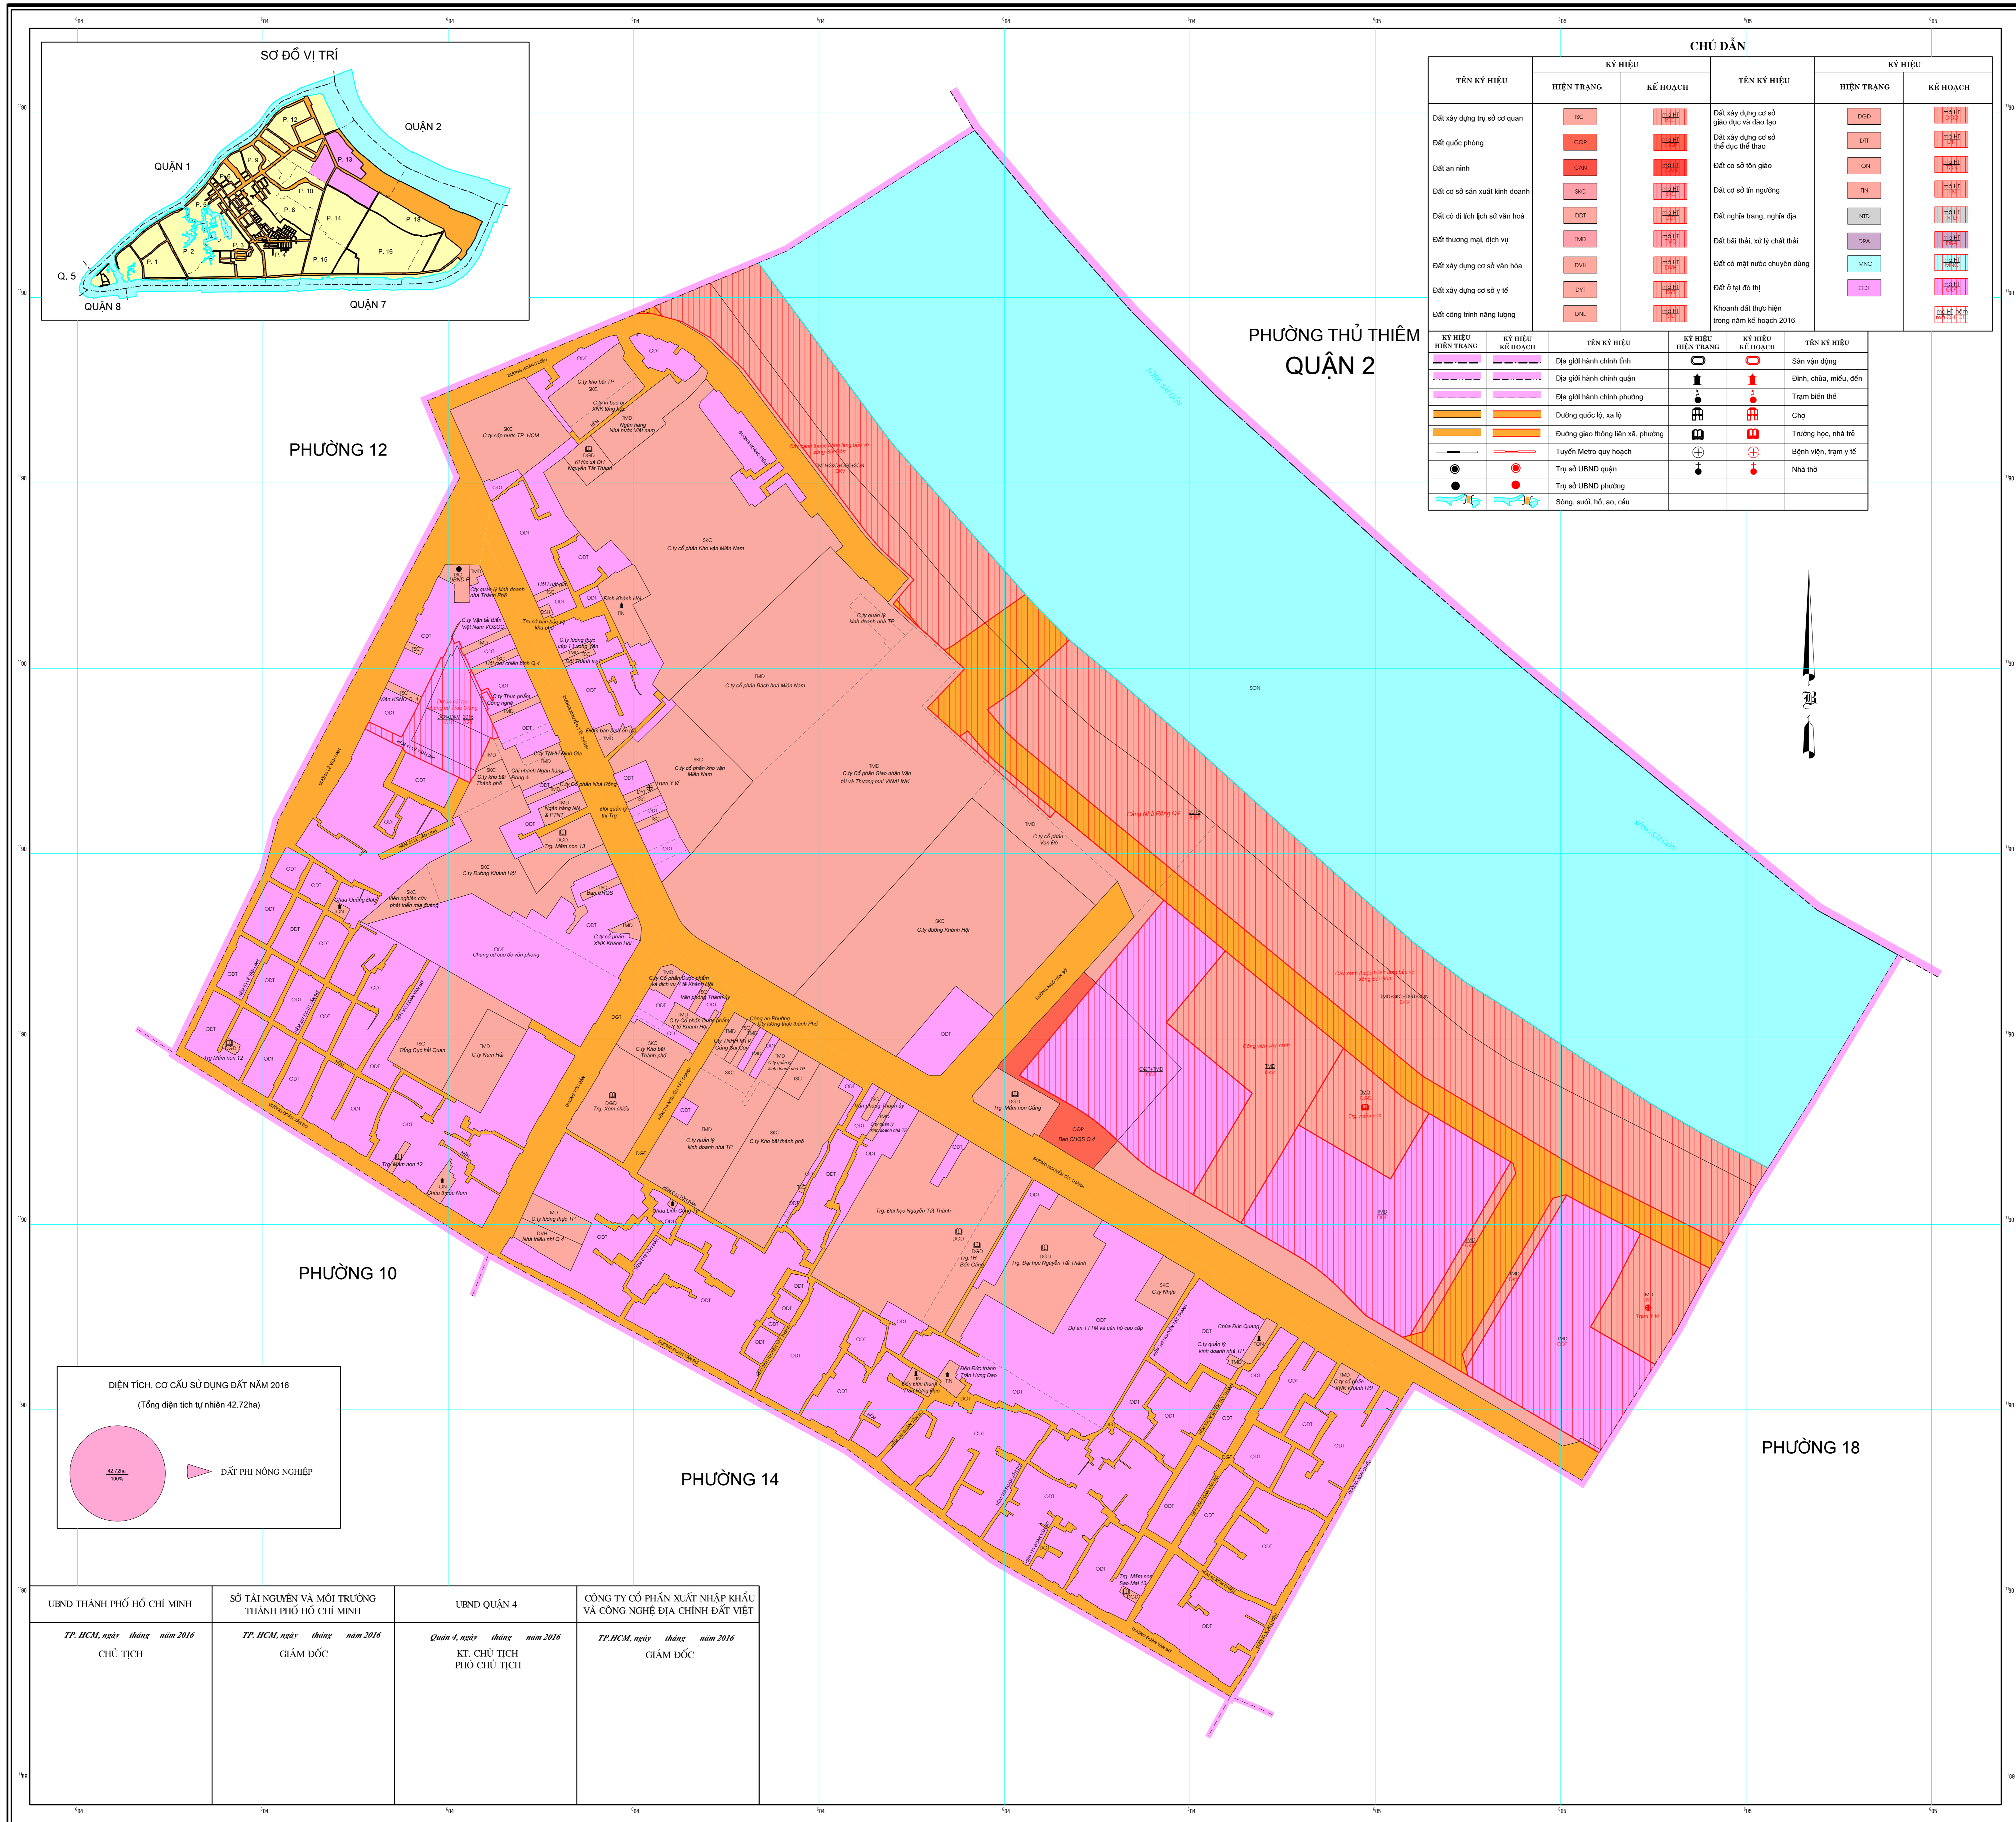

BẢN ĐỒ VỊ TRÍ CÁC DỰ ÁN TRONG KẾ HOẠCH SỬ DỤNG ĐẤT NĂM 2016

PHƯỜNG 13

QUẬN 4

THÀNH PHỐ HỒ CHÍ MINH

CHÚ DẪN					
TÊN KÝ HIỆU	KÝ HIỆU		TÊN KÝ HIỆU	KÝ HIỆU	
	HIỆN TRẠNG	KẾ HOẠCH		HIỆN TRẠNG	KẾ HOẠCH
Đất xây dựng trụ sở cơ quan	TTC	HOA1	Đất xây dựng cơ sở giáo dục và đào tạo	DGD	HOA1
Đất quốc phòng	QDP	HOA1	Đất xây dựng cơ sở thể dục thể thao	DTT	HOA1
Đất an ninh	CHM	HOA1	Đất cơ sở tôn giáo	TGN	HOA1
Đất cơ sở sản xuất kinh doanh	SKC	HOA1	Đất cơ sở tín ngưỡng	TN	HOA1
Đất cơ sở dịch vụ văn hóa	CVT	HOA1	Đất nghĩa trang, nghĩa địa	NĐ	HOA1
Đất thương mại, dịch vụ	TMD	HOA1	Đất bãi thải, xử lý chất thải	DTA	HOA1
Đất xây dựng cơ sở văn hóa	DVH	HOA1	Đất có mặt nước chuyên dùng	MNC	HOA1
Đất xây dựng cơ sở y tế	DYT	HOA1	Đất ở tại đô thị	ODT	HOA1
Đất công trình năng lượng	CNK	HOA1	Khoanh đất thực hiện trong năm kế hoạch 2016		HOA1

KÝ HIỆU HIỆN TRẠNG	KÝ HIỆU KẾ HOẠCH	TÊN KÝ HIỆU	KÝ HIỆU HIỆN TRẠNG	KÝ HIỆU KẾ HOẠCH	TÊN KÝ HIỆU
		Địa giới hành chính tỉnh			Sân vận động
		Địa giới hành chính quận			Đình, chùa, miếu, đền
		Địa giới hành chính phường			Trạm biến thế
		Đường quốc lộ, xa lộ			Chợ
		Đường giao thông liên xã, phường			Trường học, nhà trẻ
		Tuyến Metro quy hoạch			Bệnh viện, trạm y tế
		Trụ sở UBND quận			Nhà thờ
		Trụ sở UBND phường			
		Sông, suối, hồ, ao, cầu			

UBND THÀNH PHỐ HỒ CHÍ MINH TP. HCM, ngày tháng năm 2016 CHỦ TỊCH	SỞ TÀI NGUYÊN VÀ MÔI TRƯỜNG THÀNH PHỐ HỒ CHÍ MINH TP. HCM, ngày tháng năm 2016 GIÁM ĐỐC	UBND QUẬN 4 Quận 4, ngày tháng năm 2016 KT. CHỦ TỊCH PHÓ CHỦ TỊCH	CÔNG TY CỔ PHẦN XUẤT NHẬP KHẨU VÀ CÔNG NGHỆ ĐỊA CHÍNH ĐẤT VIỆT TP. HCM, ngày tháng năm 2016 GIÁM ĐỐC

TỶ LỆ 1 : 1000