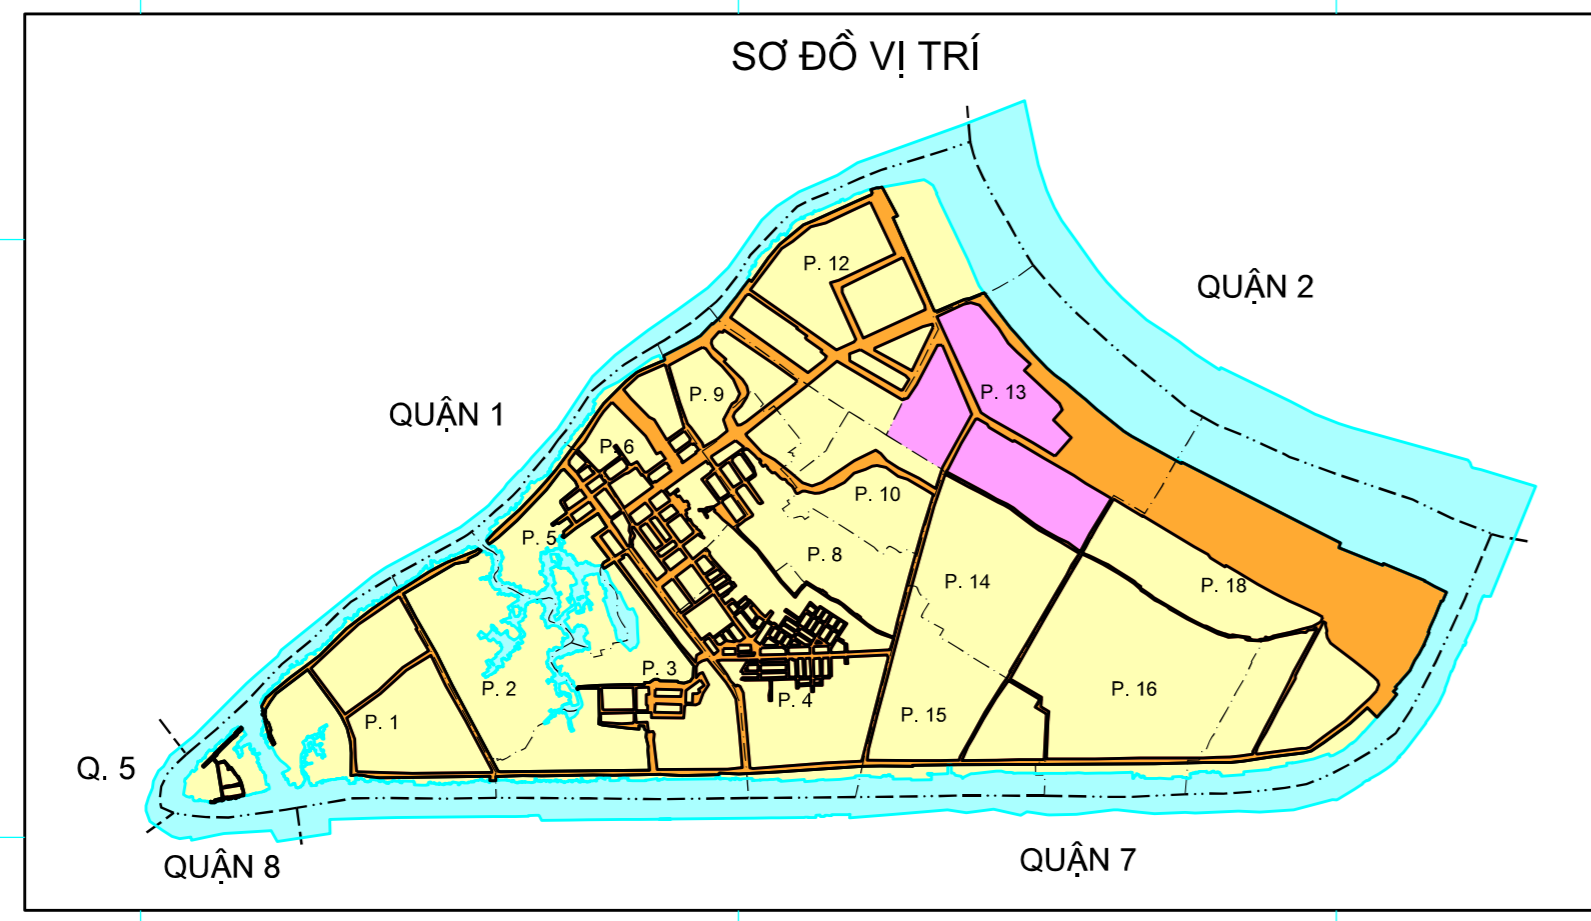

BẢN ĐỒ VỊ TRÍ CÁC DỰ ÁN TRONG KẾ HOẠCH SỬ DỤNG ĐẤT NĂM 2016

PHƯỜNG 13

QUẬN 4

THÀNH PHỐ HỒ CHÍ MINH

CHÚ DẪN					
TÊN KÝ HIỆU	KÝ HIỆU		TÊN KÝ HIỆU	KÝ HIỆU	
	HIỆN TRẠNG	KẾ HOẠCH		HIỆN TRẠNG	KẾ HOẠCH
Đất xây dựng trụ sở cơ quan	TTC	HOA1	Đất xây dựng cơ sở giáo dục và đào tạo	DGD	HOA1
Đất quốc phòng	QDP	HOA1	Đất xây dựng cơ sở thể dục thể thao	DTT	HOA1
Đất an ninh	CHM	HOA1	Đất cơ sở tôn giáo	TGN	HOA1
Đất cơ sở sản xuất kinh doanh	SKC	HOA1	Đất cơ sở tín ngưỡng	TN	HOA1
Đất cơ sở dịch vụ văn hóa	CVT	HOA1	Đất nghĩa trang, nghĩa địa	NĐ	HOA1
Đất thương mại, dịch vụ	TMD	HOA1	Đất bãi thải, xử lý chất thải	DTA	HOA1
Đất xây dựng cơ sở văn hóa	DVH	HOA1	Đất có mặt nước chuyên dùng	MNC	HOA1
Đất xây dựng cơ sở y tế	DYT	HOA1	Đất ở tại đô thị	ODT	HOA1
Đất công trình năng lượng	CNK	HOA1	Khoanh đất thực hiện trong năm kế hoạch 2016		HOA1

KÝ HIỆU HIỆN TRẠNG	KÝ HIỆU KẾ HOẠCH	TÊN KÝ HIỆU	KÝ HIỆU HIỆN TRẠNG	KÝ HIỆU KẾ HOẠCH	TÊN KÝ HIỆU
		Địa giới hành chính tỉnh			Sân vận động
		Địa giới hành chính quận			Đình, chùa, miếu, đền
		Địa giới hành chính phường			Trạm biến thế
		Đường quốc lộ, xa lộ			Chợ
		Đường giao thông liên xã, phường			Trường học, nhà trẻ
		Tuyến Metro quy hoạch			Bệnh viện, trạm y tế
		Trụ sở UBND quận			Nhà thờ
		Trụ sở UBND phường			
		Sông, suối, hồ, ao, cầu			

UBND THÀNH PHỐ HỒ CHÍ MINH TP. HCM, ngày tháng năm 2016 CHỦ TỊCH	SỞ TÀI NGUYÊN VÀ MÔI TRƯỜNG THÀNH PHỐ HỒ CHÍ MINH TP. HCM, ngày tháng năm 2016 GIÁM ĐỐC	UBND QUẬN 4 Quận 4, ngày tháng năm 2016 KT. CHỦ TỊCH PHÓ CHỦ TỊCH	CÔNG TY CỔ PHẦN XUẤT NHẬP KHẨU VÀ CÔNG NGHỆ ĐỊA CHÍNH ĐẤT VIỆT TP. HCM, ngày tháng năm 2016 GIÁM ĐỐC

TỶ LỆ 1 : 1000