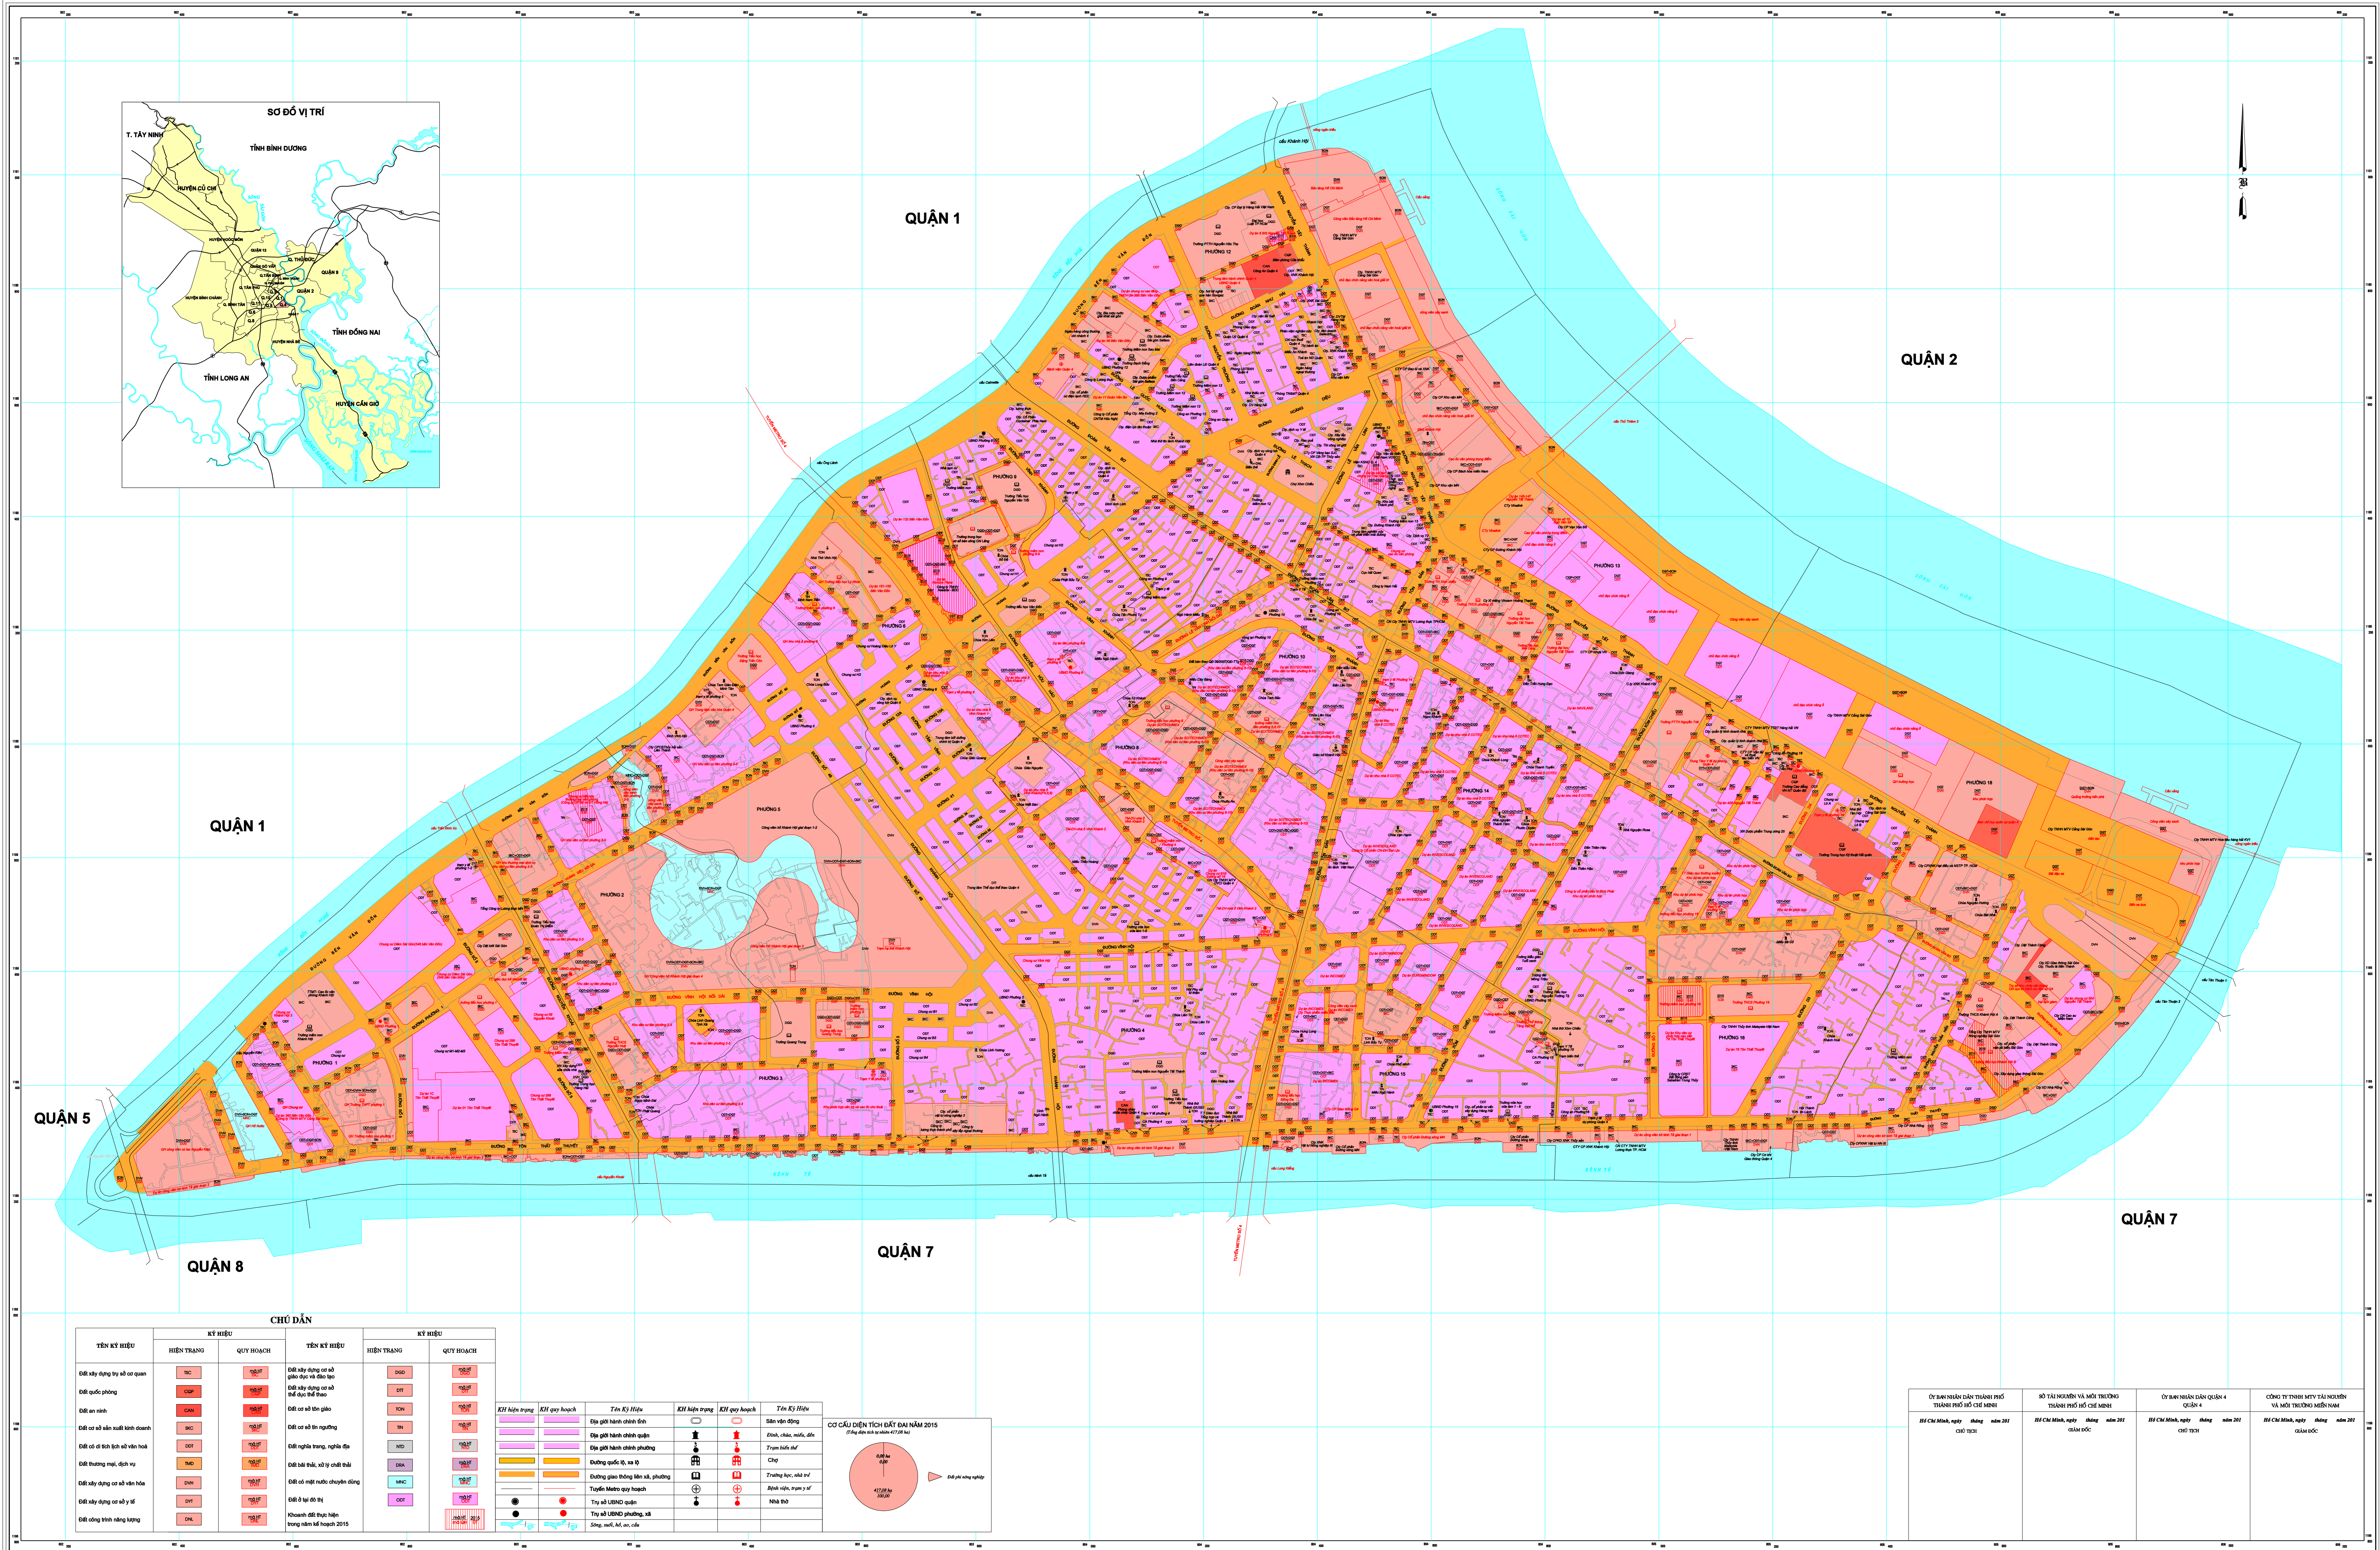

BẢN ĐỒ KẾ HOẠCH SỬ DỤNG ĐẤT NĂM 2015

QUẬN 4 - TP. HỒ CHÍ MINH

QUẬN 4 - TP. HỒ CHÍ MINH

QUẬN 1

QUẬN 1

QUẬN 2

QUẬN 5

QUẬN 8

QUẬN 7

QUẬN 7

CHỮ DẪN

TÊN KÝ HIỆU	KÝ HIỆU		TÊN KÝ HIỆU	KÝ HIỆU	
	HIỆN TRẠNG	QUY HOẠCH		HIỆN TRẠNG	QUY HOẠCH
Đất xây dựng trụ sở cơ quan	ĐC	ĐC	Đất xây dựng cơ sở giáo dục và đào tạo	ĐD	ĐD
Đất quốc phòng	QP	QP	Đất xây dựng cơ sở thể thao	DT	DT
Đất an ninh	CA	CA	Đất cơ sở tín giáo	TK	TK
Đất cơ sở văn hóa nghệ thuật	VC	VC	Đất cơ sở tín ngưỡng	TN	TN
Đất cơ sở dịch vụ xã hội	DV	DV	Đất nghĩa trang, nghĩa địa	NT	NT
Đất thương mại, dịch vụ	TM	TM	Đất bãi thả, săn bắn, nuôi thú	DK	DK
Đất xây dựng cơ sở văn hóa	CV	CV	Đất cơ sở nuôi nước chuyên dùng	MN	MN
Đất xây dựng cơ sở y tế	YT	YT	Đất ở tập thể	OT	OT
Đất công trình năng lượng	DL	DL	Khu vực đất thực hiện trong tầm kế hoạch 2015		

Ký hiệu tượng trưng	Ký hiệu quy hoạch	Tên Ký Hiệu	Ký hiệu tượng trưng	Ký hiệu quy hoạch	Tên Ký Hiệu
		Địa điểm hành chính tỉnh			Biên vận động
		Địa điểm hành chính quận			Đỉnh, rãnh, suối, đê
		Địa điểm hành chính phường			Trạm biến áp
		Đường quốc lộ, xa lộ			Chợ
		Đường giao thông liên xã, phường			Trường học, nhà trẻ
		Tuyến Metro quy hoạch			Bệnh viện, trạm y tế
		Tuyến số UBND quận			Nhà thờ
		Tuyến số UBND phường, xã			
		Zônc, suối, M, an, cầu			

ỦY BAN NHÂN DÂN THÀNH PHỐ HO CHI MINH	SỞ TÀI NGUYÊN VÀ MÔI TRƯỜNG THÀNH PHỐ HO CHI MINH	ỦY BAN NHÂN DÂN QUẬN 4	CÔNG TY TNHH MỸ TÀI NGUYÊN VÀ MÔI TRƯỜNG MIỀN NAM
ĐỊch CM Minh, ngày tháng năm 2015	ĐỊch CM Minh, ngày tháng năm 2015	ĐỊch CM Minh, ngày tháng năm 2015	ĐỊch CM Minh, ngày tháng năm 2015
CHẾ THỨC	CHẾ THỨC	CHẾ THỨC	CHẾ THỨC