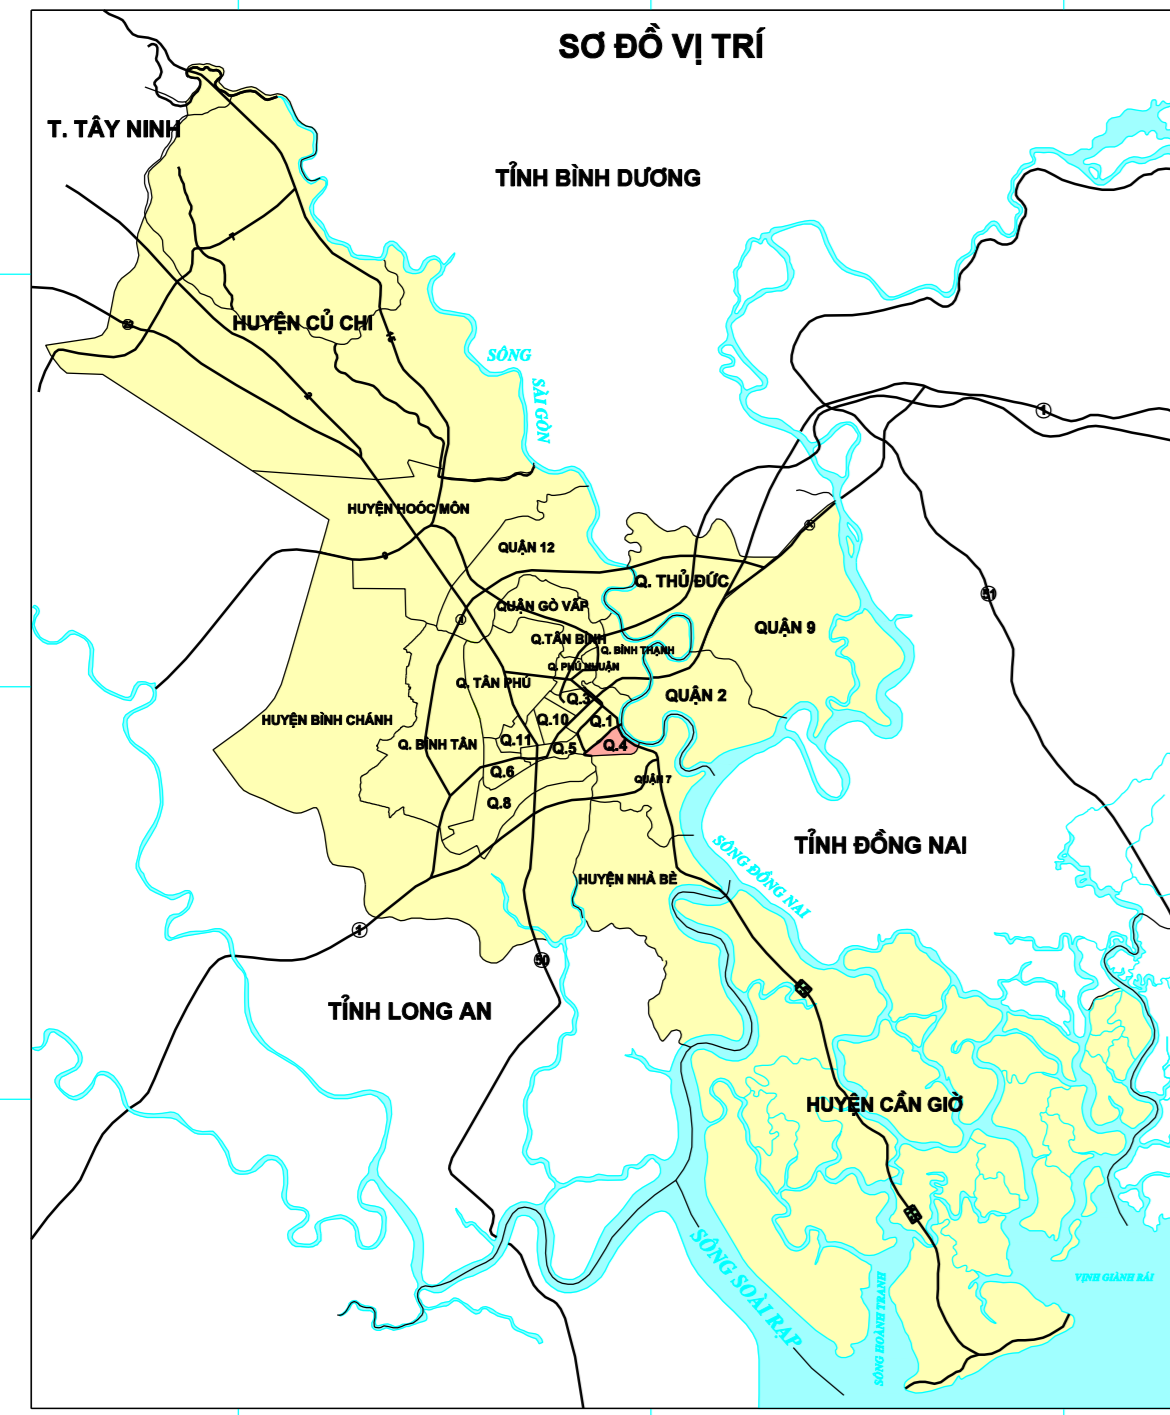

BẢN ĐỒ KẾ HOẠCH SỬ DỤNG ĐẤT NĂM 2015

QUẬN 4 - TP. HỒ CHÍ MINH

QUẬN 4 - TP. HỒ CHÍ MINH

QUẬN 1

QUẬN 1

QUẬN 2

QUẬN 5

QUẬN 8

QUẬN 7

QUẬN 7

CHỮ DẪN

TÊN KÝ HIỆU	KÝ HIỆU		TÊN KÝ HIỆU	KÝ HIỆU	
	HIỆN TRẠNG	QUY HOẠCH		HIỆN TRẠNG	QUY HOẠCH
Đất xây dựng trụ sở cơ quan	ĐC	ĐC	Đất xây dựng cơ sở giáo dục và đào tạo	ĐD	ĐD
Đất quốc phòng	QP	QP	Đất xây dựng cơ sở thể thao	DT	DT
Đất an ninh	CA	CA	Đất cơ sở tín giáo	TK	TK
Đất cơ sở văn hóa nghệ thuật	VC	VC	Đất cơ sở tín ngưỡng	TN	TN
Đất cơ sở dịch vụ xã hội	DV	DV	Đất nghĩa trang, nghĩa địa	NT	NT
Đất thương mại, dịch vụ	TM	TM	Đất bãi thả, săn bắn, nuôi thú	DK	DK
Đất xây dựng cơ sở văn hóa	CV	CV	Đất cơ sở nuôi nước chuyên dùng	MN	MN
Đất xây dựng cơ sở y tế	YT	YT	Đất ở tập thể	OT	OT
Đất công trình năng lượng	DL	DL	Khu vực đất thực hiện trong tầm kế hoạch 2015		

Ký hiệu tượng trưng	Ký hiệu quy hoạch	Tên Ký Hiệu	Ký hiệu tượng trưng	Ký hiệu quy hoạch	Tên Ký Hiệu
		Địa điểm hành chính tỉnh			Biên vận động
		Địa điểm hành chính quận			Đỉnh, rãnh, suối, đê
		Địa điểm hành chính phường			Trạm biến áp
		Đường quốc lộ, xa lộ			Chợ
		Đường giao thông liên xã, phường			Trường học, nhà trẻ
		Tuyến Metro quy hoạch			Bệnh viện, trạm y tế
		Tuyến số UBND quận			Nhà thờ
		Tuyến số UBND phường, xã			
		Zônc, suối, M, an, cầu			

ỦY BAN NHÂN DÂN THÀNH PHỐ HO CHI MINH	SỞ TÀI NGUYÊN VÀ MÔI TRƯỜNG THÀNH PHỐ HO CHI MINH	ỦY BAN NHÂN DÂN QUẬN 4	CÔNG TY TNHH MỸ TÀI NGUYÊN VÀ MÔI TRƯỜNG MIỀN NAM
ĐỊch CM Minh, ngày tháng năm 2015	ĐỊch CM Minh, ngày tháng năm 2015	ĐỊch CM Minh, ngày tháng năm 2015	ĐỊch CM Minh, ngày tháng năm 2015
CHẾ THỨC	CHẾ THỨC	CHẾ THỨC	CHẾ THỨC