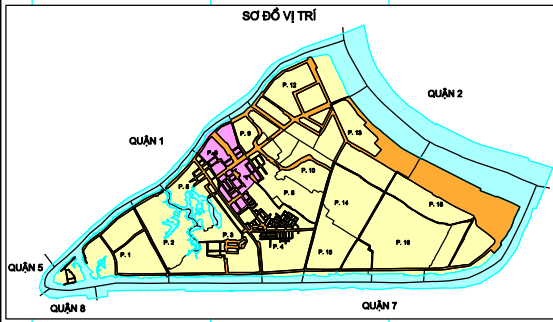

BẢN ĐỒ VỊ TRÍ CÁC DỰ ÁN TRONG KẾ HOẠCH SỬ DỤNG ĐẤT NĂM 2015 PHƯỜNG 6

QUẬN 4

TP. HỒ CHÍ MINH

CHÚ DẪN

KH hiện trạng	KH quy hoạch	Tên Ký Hiệu
[Symbol]	[Symbol]	Địa giới hành chính tỉnh
[Symbol]	[Symbol]	Địa giới hành chính quận
[Symbol]	[Symbol]	Địa giới hành chính phường
[Symbol]	[Symbol]	Đường quốc lộ, xa lộ
[Symbol]	[Symbol]	Đường giao thông liên xã, phường
[Symbol]	[Symbol]	Tuyến Metro quy hoạch
[Symbol]	[Symbol]	Trụ sở UBND quận
[Symbol]	[Symbol]	Trụ sở UBND phường, xã
[Symbol]	[Symbol]	Sông, suối, hồ, ao, cầu
[Symbol]	[Symbol]	Sân vận động
[Symbol]	[Symbol]	Đình, chùa, miếu, đền
[Symbol]	[Symbol]	Trạm biến áp
[Symbol]	[Symbol]	Chợ
[Symbol]	[Symbol]	Trường học, nhà trẻ
[Symbol]	[Symbol]	Bệnh viện, trạm y tế
[Symbol]	[Symbol]	Nhà thờ

CHÚ DẪN

TÊN KÝ HIỆU	KÝ HIỆU		TÊN KÝ HIỆU	KÝ HIỆU	
	HIỆN TRẠNG	QUY HOẠCH		HIỆN TRẠNG	QUY HOẠCH
Đất xây dựng trụ sở cơ quan	[Symbol]	[Symbol]	Đất xây dựng cơ sở giáo dục và đào tạo	[Symbol]	[Symbol]
Đất quốc phòng	[Symbol]	[Symbol]	Đất xây dựng cơ sở thể dục thể thao	[Symbol]	[Symbol]
Đất an ninh	[Symbol]	[Symbol]	Đất cơ sở tôn giáo	[Symbol]	[Symbol]
Đất cơ sở sản xuất kinh doanh	[Symbol]	[Symbol]	Đất cơ sở tín ngưỡng	[Symbol]	[Symbol]
Đất có di tích lịch sử văn hóa	[Symbol]	[Symbol]	Đất nghĩa trang, nghĩa địa	[Symbol]	[Symbol]
Đất thương mại, dịch vụ	[Symbol]	[Symbol]	Đất bãi thải, xử lý chất thải	[Symbol]	[Symbol]
Đất xây dựng cơ sở văn hóa	[Symbol]	[Symbol]	Đất có mặt nước chuyên dùng	[Symbol]	[Symbol]
Đất xây dựng cơ sở y tế	[Symbol]	[Symbol]	Đất ở tại đô thị	[Symbol]	[Symbol]
Đất công trình năng lượng	[Symbol]	[Symbol]	Khoảng đất thực hiện trong năm kế hoạch 2015	[Symbol]	[Symbol]

UBND THÀNH PHỐ HỒ CHÍ MINH	SỞ TÀI NGUYÊN VÀ MÔI TRƯỜNG THÀNH PHỐ HỒ CHÍ MINH	UBND QUẬN 4	CÔNG TY TÀI NGUYÊN VÀ MÔI TRƯỜNG HỢNGNAM
TP. HCM, ngày tháng năm 2015... CHỦ TỊCH	TP. HCM, ngày tháng năm 2015... GIÁM ĐỐC	TP. HCM, ngày tháng năm 2015... CHỦ TỊCH	HƯNGNAM, ngày tháng năm 2015... GIÁM ĐỐC

TỶ LỆ 1:1000