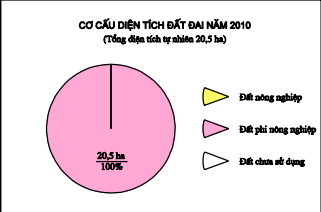

BẢN ĐỒ VỊ TRÍ CÁC DỰ ÁN TRONG KẾ HOẠCH SỬ DỤNG ĐẤT NĂM 2015 PHƯỜNG 6

QUẬN 4

TP. HỒ CHÍ MINH

CHÚ DẪN

KH hiện trạng	KH quy hoạch	Tên Ký Hiệu
[Symbol]	[Symbol]	Địa giới hành chính tỉnh
[Symbol]	[Symbol]	Địa giới hành chính quận
[Symbol]	[Symbol]	Địa giới hành chính phường
[Symbol]	[Symbol]	Đường quốc lộ, xa lộ
[Symbol]	[Symbol]	Đường giao thông liên xã, phường
[Symbol]	[Symbol]	Tuyến Metro quy hoạch
[Symbol]	[Symbol]	Trụ sở UBND quận
[Symbol]	[Symbol]	Trụ sở UBND phường, xã
[Symbol]	[Symbol]	Sông, suối, hồ, ao, cầu
[Symbol]	[Symbol]	Sân vận động
[Symbol]	[Symbol]	Đình, chùa, miếu, đền
[Symbol]	[Symbol]	Trạm biến áp
[Symbol]	[Symbol]	Chợ
[Symbol]	[Symbol]	Trường học, nhà trẻ
[Symbol]	[Symbol]	Bệnh viện, trạm y tế
[Symbol]	[Symbol]	Nhà thờ

CHÚ DẪN

TÊN KÝ HIỆU	KÝ HIỆU		TÊN KÝ HIỆU	KÝ HIỆU	
	HIỆN TRẠNG	QUY HOẠCH		HIỆN TRẠNG	QUY HOẠCH
Đất xây dựng trụ sở cơ quan	[Symbol]	[Symbol]	Đất xây dựng cơ sở giáo dục và đào tạo	[Symbol]	[Symbol]
Đất quốc phòng	[Symbol]	[Symbol]	Đất xây dựng cơ sở thể dục thể thao	[Symbol]	[Symbol]
Đất an ninh	[Symbol]	[Symbol]	Đất cơ sở tôn giáo	[Symbol]	[Symbol]
Đất cơ sở sản xuất kinh doanh	[Symbol]	[Symbol]	Đất cơ sở tín ngưỡng	[Symbol]	[Symbol]
Đất có di tích lịch sử văn hóa	[Symbol]	[Symbol]	Đất nghĩa trang, nghĩa địa	[Symbol]	[Symbol]
Đất thương mại, dịch vụ	[Symbol]	[Symbol]	Đất bãi thải, xử lý chất thải	[Symbol]	[Symbol]
Đất xây dựng cơ sở văn hóa	[Symbol]	[Symbol]	Đất có mặt nước chuyên dùng	[Symbol]	[Symbol]
Đất xây dựng cơ sở y tế	[Symbol]	[Symbol]	Đất ở tại đô thị	[Symbol]	[Symbol]
Đất công trình năng lượng	[Symbol]	[Symbol]	Khoảng đất thực hiện trong năm kế hoạch 2015	[Symbol]	[Symbol]

UBND THÀNH PHỐ HỒ CHÍ MINH	SỞ TÀI NGUYÊN VÀ MÔI TRƯỜNG THÀNH PHỐ HỒ CHÍ MINH	UBND QUẬN 4	CÔNG TY TÀI NGUYÊN VÀ MÔI TRƯỜNG HỢNGNAM
TP. HCM, ngày tháng năm 2015... CHỦ TỊCH	TP. HCM, ngày tháng năm 2015... GIÁM ĐỐC	TP. HCM, ngày tháng năm 2015... CHỦ TỊCH	HƯNGNAM, ngày tháng năm 2015... GIÁM ĐỐC

TỶ LỆ 1:1000