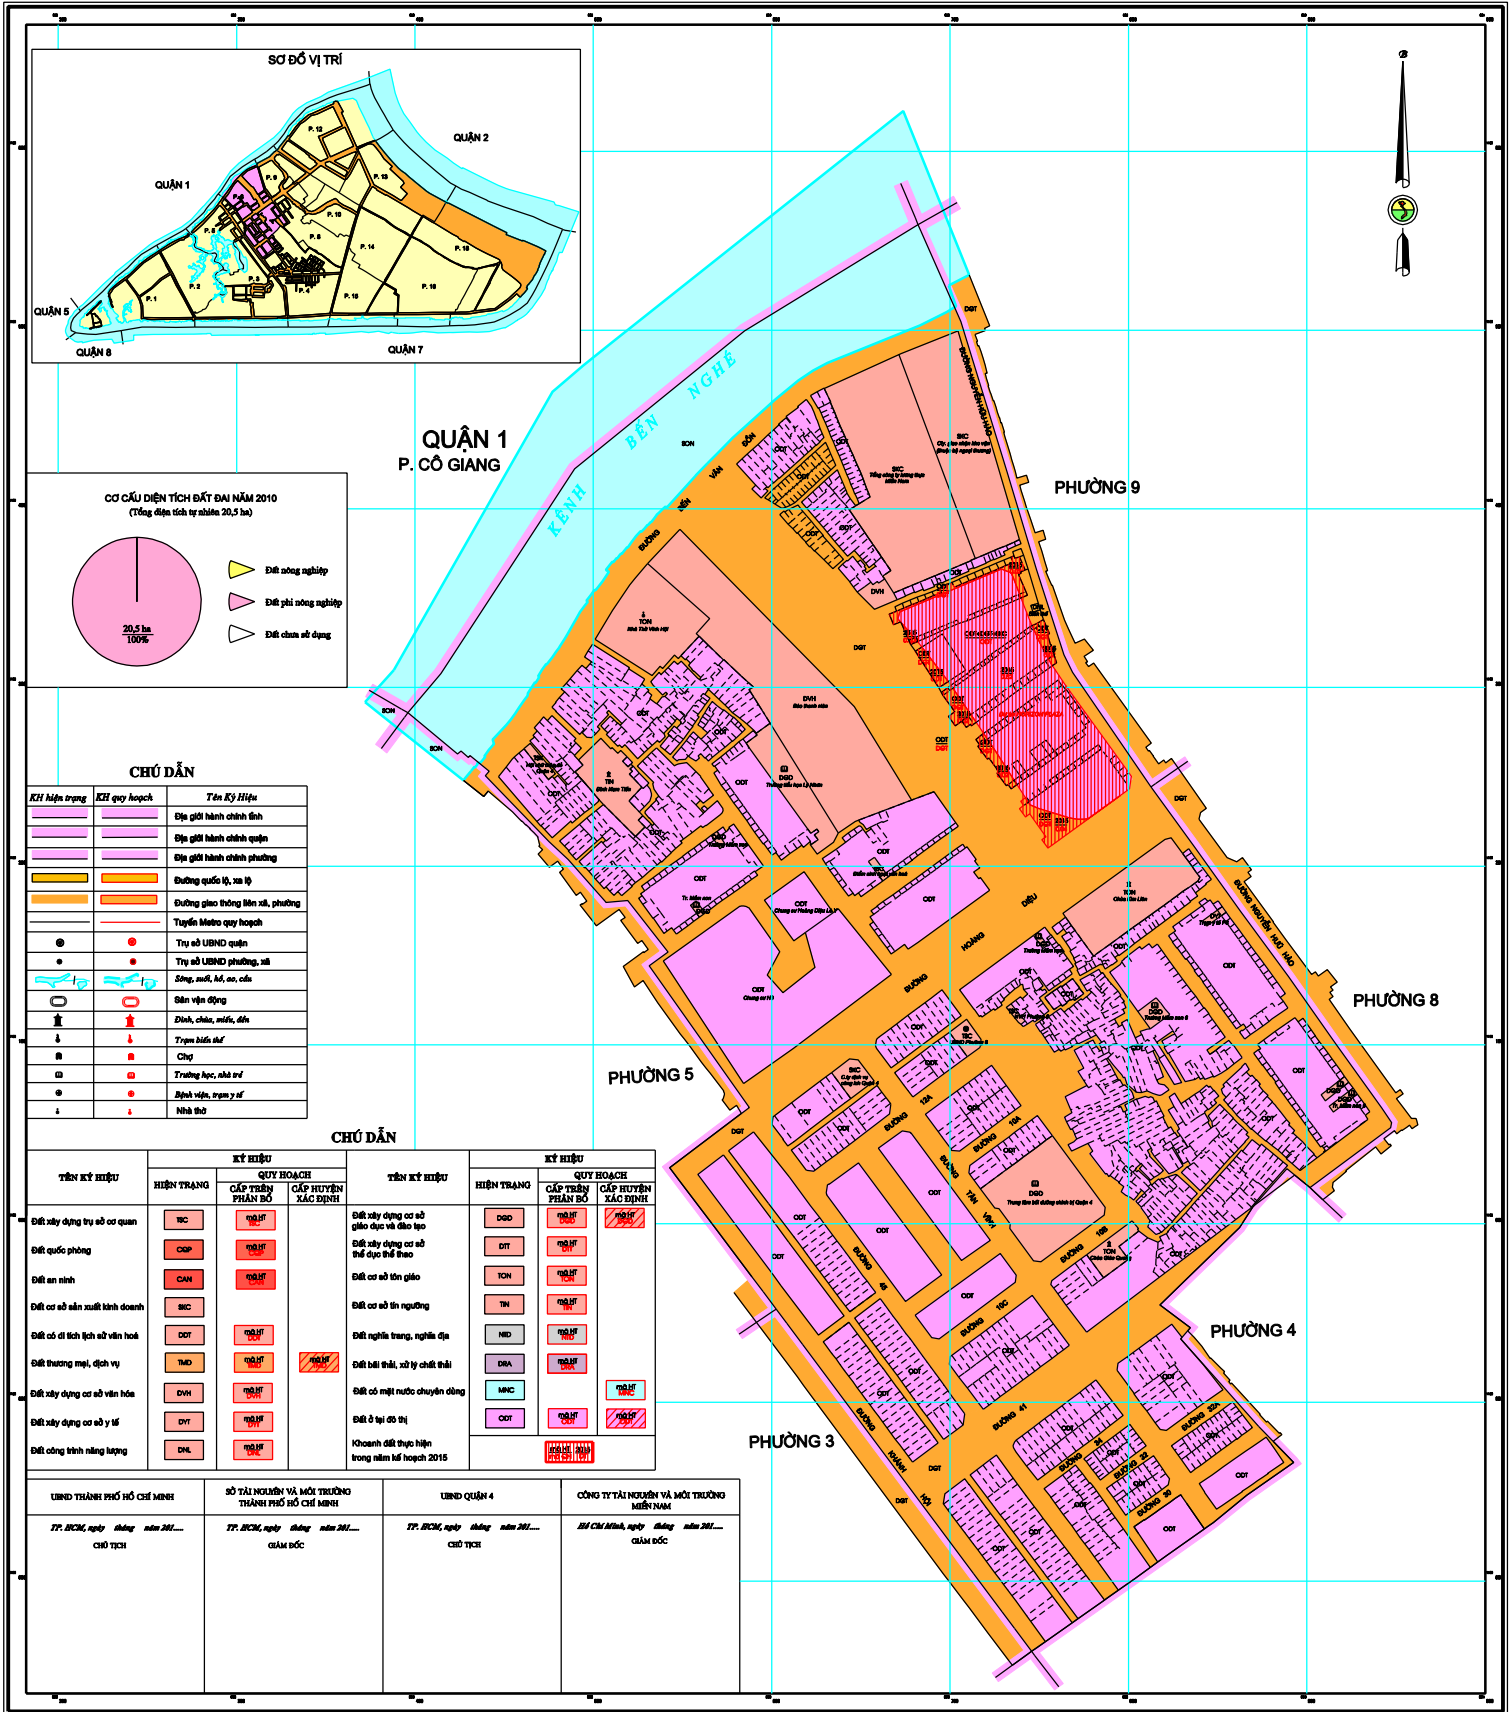

BẢN ĐỒ VỊ TRÍ CÁC DỰ ÁN TRONG KẾ HOẠCH SỬ DỤNG ĐẤT NĂM 2015 PHƯỜNG 6

QUẬN 4

TP. HỒ CHÍ MINH

CHÚ DẪN

KH hiện trạng	KH quy hoạch	Tên Ký Hiệu
[Symbol]	[Symbol]	Địa giới hành chính tỉnh
[Symbol]	[Symbol]	Địa giới hành chính quận
[Symbol]	[Symbol]	Địa giới hành chính phường
[Symbol]	[Symbol]	Đường quốc lộ, xa lộ
[Symbol]	[Symbol]	Đường giao thông liên xã, phường
[Symbol]	[Symbol]	Tuyến Metro quy hoạch
[Symbol]	[Symbol]	Trụ sở UBND quận
[Symbol]	[Symbol]	Trụ sở UBND phường, xã
[Symbol]	[Symbol]	Sông, suối, hồ, ao, cầu
[Symbol]	[Symbol]	Sân vận động
[Symbol]	[Symbol]	Đình, chùa, miếu, đền
[Symbol]	[Symbol]	Trạm biến áp
[Symbol]	[Symbol]	Chợ
[Symbol]	[Symbol]	Trường học, nhà trẻ
[Symbol]	[Symbol]	Bệnh viện, trạm y tế
[Symbol]	[Symbol]	Nhà thờ

CHÚ DẪN

TÊN KÝ HIỆU	KÝ HIỆU		TÊN KÝ HIỆU	KÝ HIỆU	
	HIỆN TRẠNG	QUY HOẠCH		HIỆN TRẠNG	QUY HOẠCH
Đất xây dựng trụ sở cơ quan	[Symbol]	[Symbol]	Đất xây dựng cơ sở giáo dục và đào tạo	[Symbol]	[Symbol]
Đất quốc phòng	[Symbol]	[Symbol]	Đất xây dựng cơ sở thể dục thể thao	[Symbol]	[Symbol]
Đất an ninh	[Symbol]	[Symbol]	Đất cơ sở tôn giáo	[Symbol]	[Symbol]
Đất cơ sở sản xuất kinh doanh	[Symbol]	[Symbol]	Đất cơ sở tín ngưỡng	[Symbol]	[Symbol]
Đất có di tích lịch sử văn hóa	[Symbol]	[Symbol]	Đất nghĩa trang, nghĩa địa	[Symbol]	[Symbol]
Đất thương mại, dịch vụ	[Symbol]	[Symbol]	Đất bãi thải, xử lý chất thải	[Symbol]	[Symbol]
Đất xây dựng cơ sở văn hóa	[Symbol]	[Symbol]	Đất có mặt nước chuyên dùng	[Symbol]	[Symbol]
Đất xây dựng cơ sở y tế	[Symbol]	[Symbol]	Đất ở tại đô thị	[Symbol]	[Symbol]
Đất công trình năng lượng	[Symbol]	[Symbol]	Khoảng đất thực hiện trong năm kế hoạch 2015	[Symbol]	[Symbol]

UBND THÀNH PHỐ HỒ CHÍ MINH	SỞ TÀI NGUYÊN VÀ MÔI TRƯỜNG THÀNH PHỐ HỒ CHÍ MINH	UBND QUẬN 4	CÔNG TY TÀI NGUYÊN VÀ MÔI TRƯỜNG HỢNGNAM
TP. HCM, ngày tháng năm 2015... CHỦ TỊCH	TP. HCM, ngày tháng năm 2015... GIÁM ĐỐC	TP. HCM, ngày tháng năm 2015... CHỦ TỊCH	HƯNGNAM, ngày tháng năm 2015... GIÁM ĐỐC

TỶ LỆ 1:1000