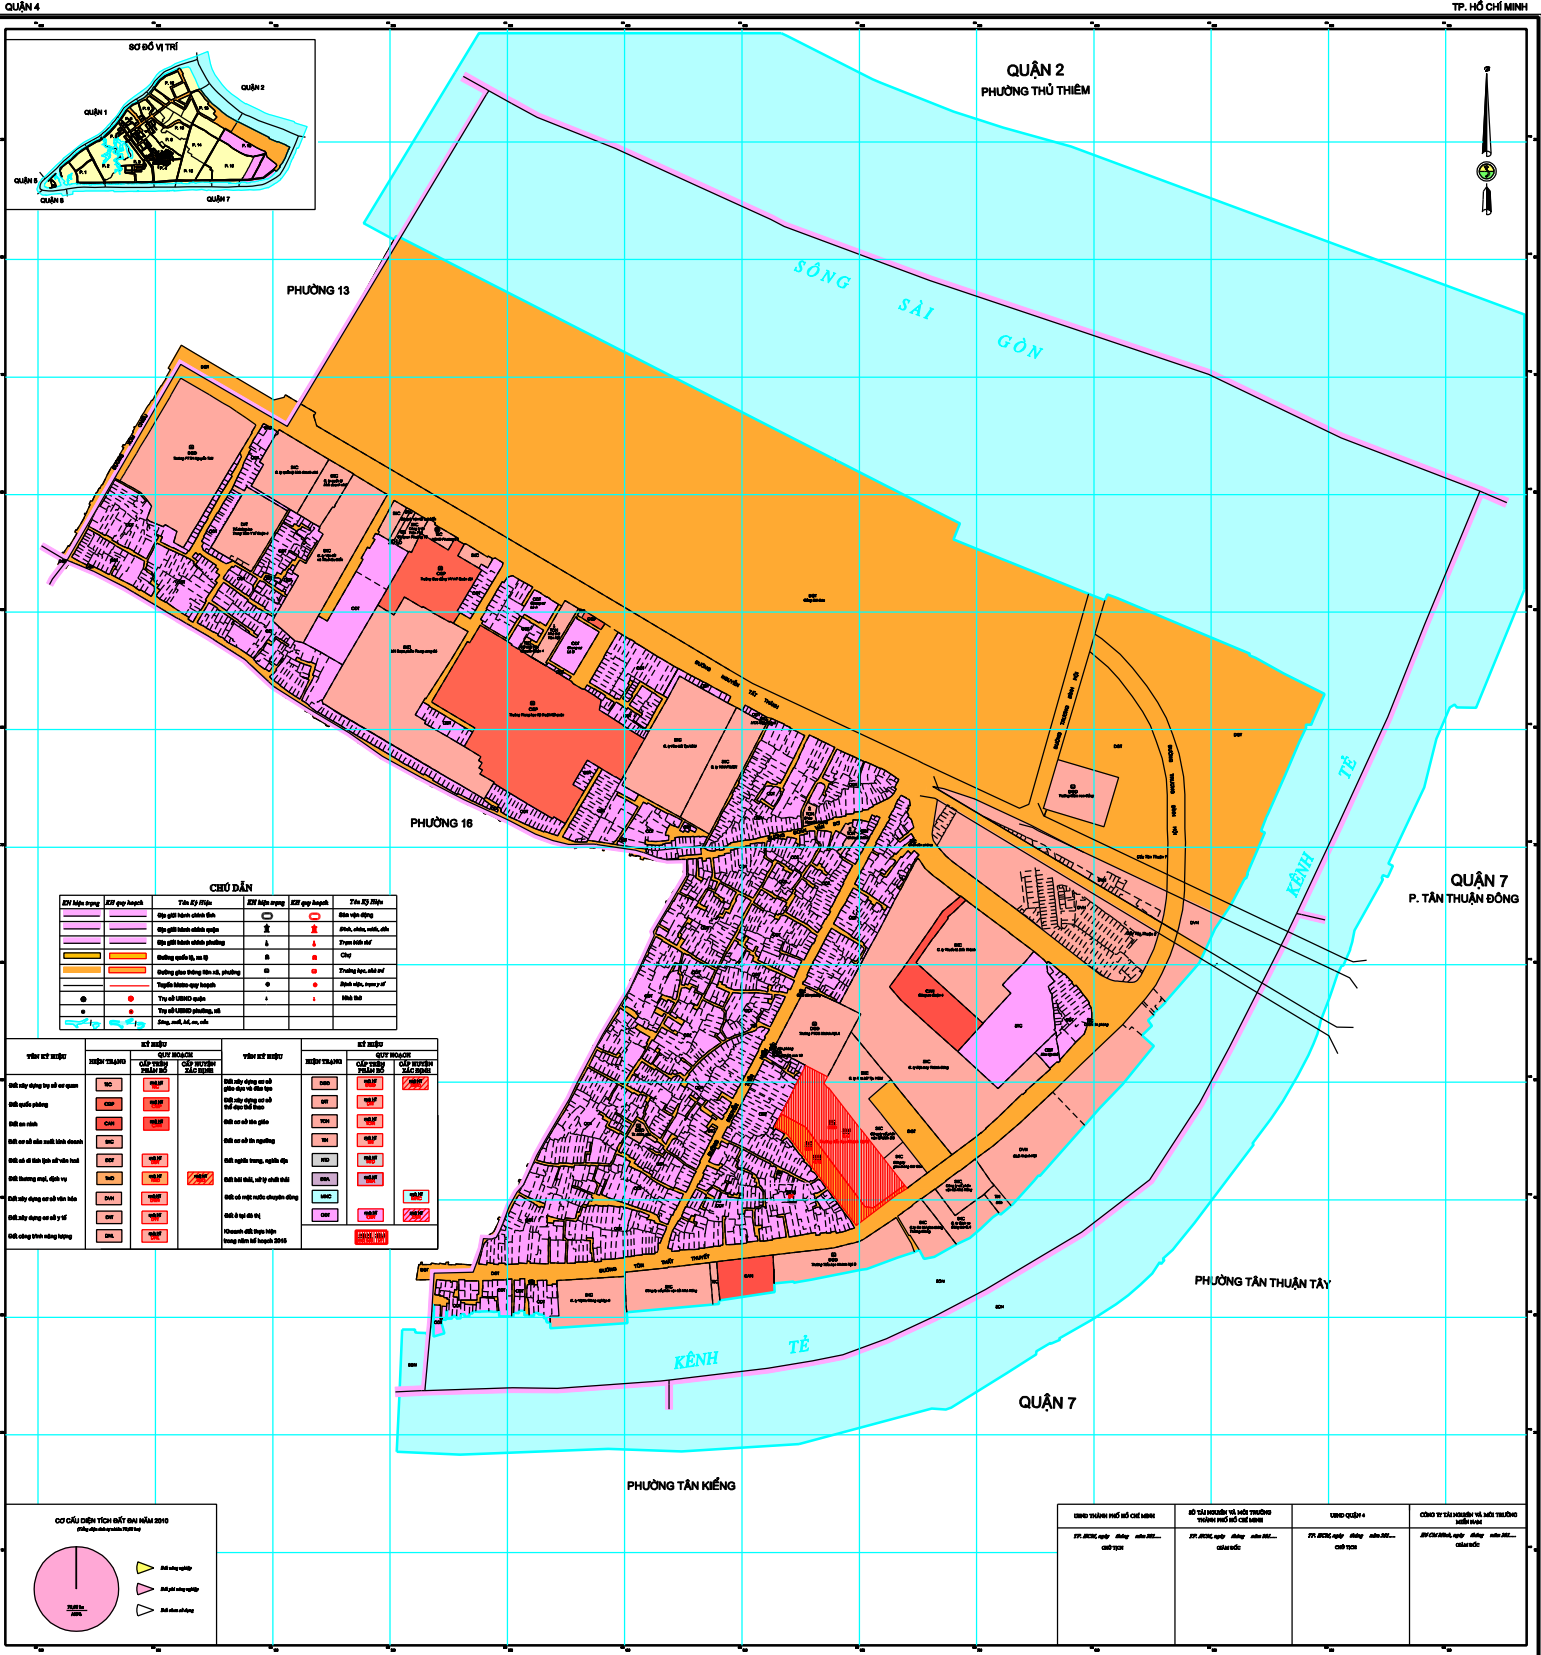

BẢN ĐỒ VỊ TRÍ CÁC DỰ ÁN TRONG KẾ HOẠCH SỬ DỤNG ĐẤT NĂM 2015 PHƯỜNG 18

Yêu cầu	KẾ HOẠCH QUẢN LÝ		Yêu cầu	KẾ HOẠCH QUẢN LÝ	
	Yêu cầu	Yêu cầu		Yêu cầu	Yêu cầu
Khu đô thị mới	[Symbol]	[Symbol]	Khu đô thị cũ	[Symbol]	[Symbol]
Khu đô thị hỗn hợp	[Symbol]	[Symbol]	Khu đô thị công nghiệp	[Symbol]	[Symbol]
Khu đô thị thương mại	[Symbol]	[Symbol]	Khu đô thị văn hóa	[Symbol]	[Symbol]
Khu đô thị du lịch	[Symbol]	[Symbol]	Khu đô thị giáo dục	[Symbol]	[Symbol]
Khu đô thị y tế	[Symbol]	[Symbol]	Khu đô thị thể thao	[Symbol]	[Symbol]
Khu đô thị dịch vụ	[Symbol]	[Symbol]	Khu đô thị công nghệ	[Symbol]	[Symbol]
Khu đô thị sinh thái	[Symbol]	[Symbol]	Khu đô thị nông nghiệp	[Symbol]	[Symbol]
Khu đô thị lâm nghiệp	[Symbol]	[Symbol]	Khu đô thị thủy sản	[Symbol]	[Symbol]
Khu đô thị công nghiệp nặng	[Symbol]	[Symbol]	Khu đô thị công nghiệp nhẹ	[Symbol]	[Symbol]
Khu đô thị công nghiệp đặc biệt	[Symbol]	[Symbol]			

ĐƠN VỊ HOẠCH ĐỊNH	ĐƠN VỊ HOẠCH ĐỊNH	ĐƠN VỊ HOẠCH ĐỊNH	ĐƠN VỊ HOẠCH ĐỊNH
TP. HCM	TP. HCM	TP. HCM	TP. HCM
TP. HCM	TP. HCM	TP. HCM	TP. HCM
TP. HCM	TP. HCM	TP. HCM	TP. HCM

TỶ LỆ 1:1000

Thiết lập bản đồ: [Name], Ngày: [Date].

Đơn vị lập bản đồ: [Name].