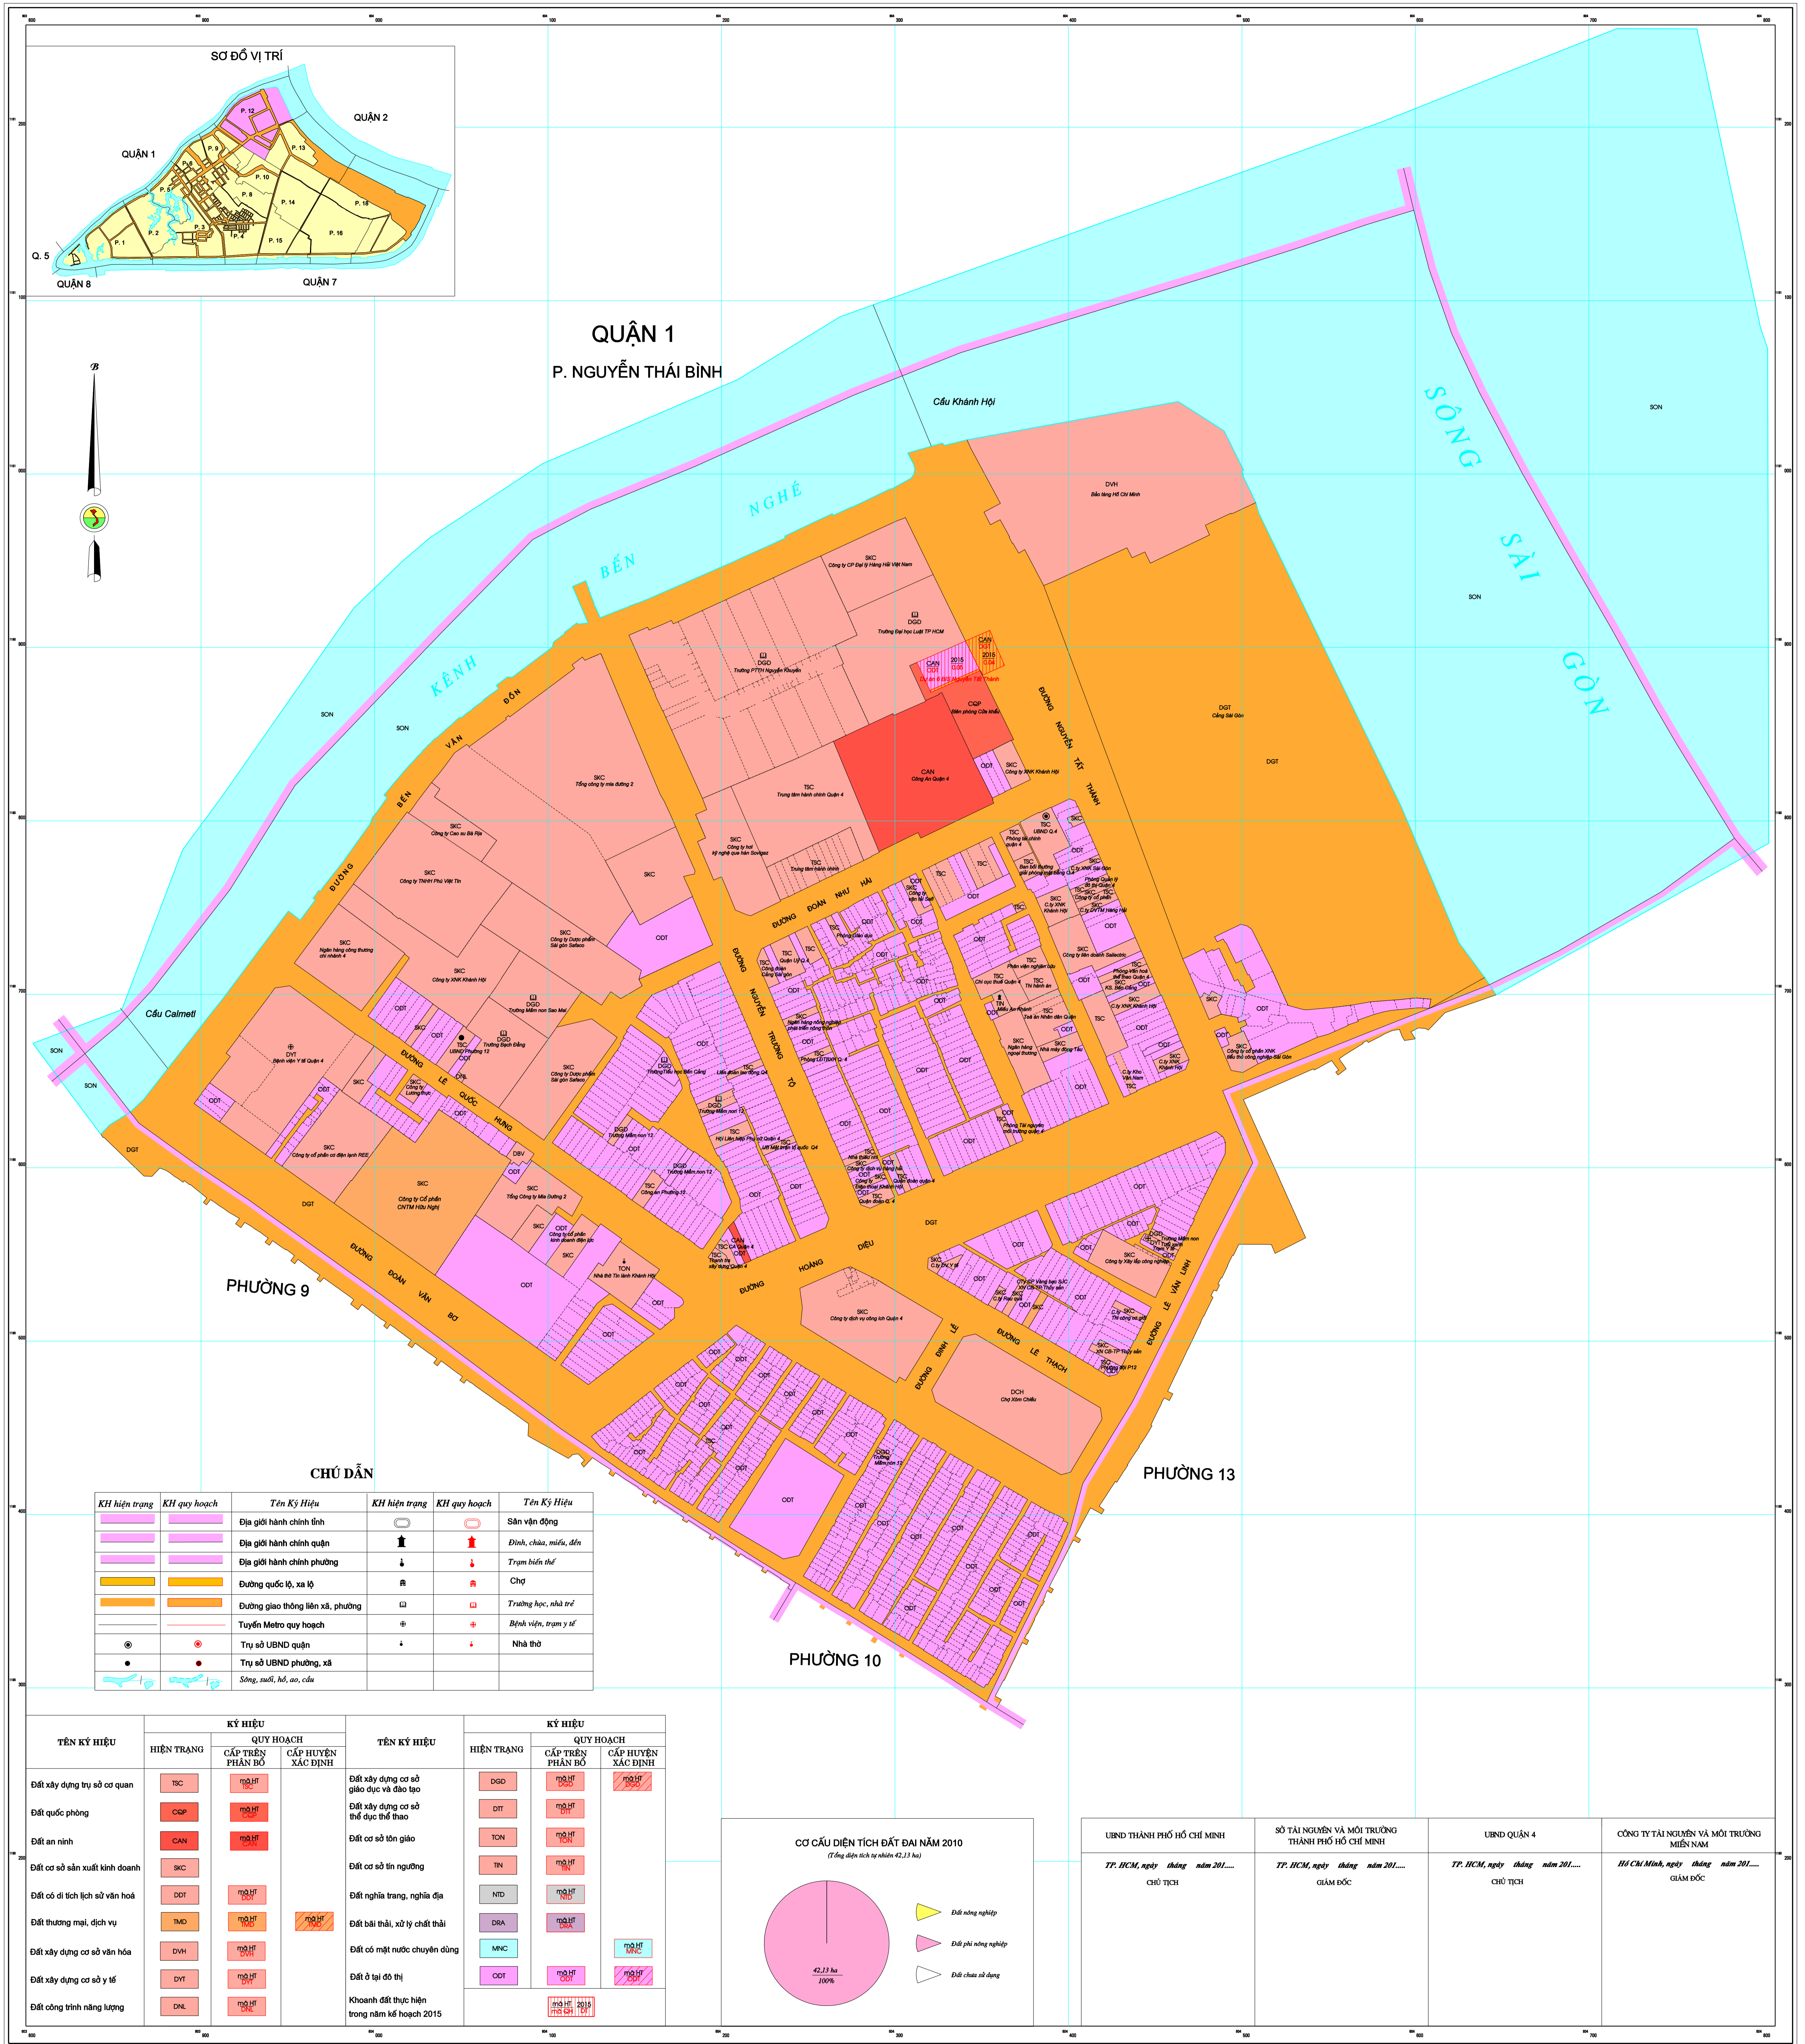

BẢN ĐỒ VỊ TRÍ CÁC DỰ ÁN TRONG KẾ HOẠCH SỬ DỤNG ĐẤT NĂM 2015 PHƯỜNG 12

QUẬN 4

TP. HỒ CHÍ MINH

CHÚ DẪN

KH hiện trạng	KH quy hoạch	Tên Ký Hiệu	KH hiện trạng	KH quy hoạch	Tên Ký Hiệu
[Symbol]	[Symbol]	Địa giới hành chính tỉnh	[Symbol]	[Symbol]	Sân vận động
[Symbol]	[Symbol]	Địa giới hành chính quận	[Symbol]	[Symbol]	Đình, chùa, miếu, đền
[Symbol]	[Symbol]	Địa giới hành chính phường	[Symbol]	[Symbol]	Trạm biến thế
[Symbol]	[Symbol]	Đường quốc lộ, xa lộ	[Symbol]	[Symbol]	Chợ
[Symbol]	[Symbol]	Đường giao thông liên xã, phường	[Symbol]	[Symbol]	Trường học, nhà trẻ
[Symbol]	[Symbol]	Tuyến Metro quy hoạch	[Symbol]	[Symbol]	Bệnh viện, trạm y tế
[Symbol]	[Symbol]	Trụ sở UBND quận	[Symbol]	[Symbol]	Nhà thờ
[Symbol]	[Symbol]	Trụ sở UBND phường, xã	[Symbol]	[Symbol]	
[Symbol]	[Symbol]	Sông, suối, hồ, ao, cầu			

TÊN KÝ HIỆU	KÝ HIỆU		TÊN KÝ HIỆU	KÝ HIỆU	
	HIỆN TRẠNG	QUY HOẠCH		HIỆN TRẠNG	QUY HOẠCH
Đất xây dựng trụ sở cơ quan	TSC	nhà ở	Đất xây dựng cơ sở giáo dục và đào tạo	DGD	nhà ở
Đất quốc phòng	COQ	nhà ở	Đất xây dựng cơ sở thể dục thể thao	DTT	nhà ở
Đất an ninh	CAN	nhà ở	Đất cơ sở tôn giáo	TON	nhà ở
Đất cơ sở sản xuất kinh doanh	SKC	nhà ở	Đất cơ sở tín ngưỡng	TIN	nhà ở
Đất cơ sở dịch vụ xã hội	DDT	nhà ở	Đất nghĩa trang, nghĩa địa	NTD	nhà ở
Đất thương mại, dịch vụ	TMD	nhà ở	Đất bãi thải, xử lý chất thải	DRA	nhà ở
Đất xây dựng cơ sở văn hóa	DVH	nhà ở	Đất có mặt nước chuyên dùng	MNC	nhà ở
Đất xây dựng cơ sở y tế	DYT	nhà ở	Đất ở tại đô thị	ODT	nhà ở
Đất công trình năng lượng	DNL	nhà ở	Khoanh đất thực hiện trong năm kế hoạch 2015	[Symbol]	nhà ở

UBND THÀNH PHỐ HỒ CHÍ MINH TP. HCM, ngày tháng năm 2015... CHỦ TỊCH	SỞ TÀI NGUYÊN VÀ MÔI TRƯỜNG THÀNH PHỐ HỒ CHÍ MINH TP. HCM, ngày tháng năm 2015... GIÁM ĐỐC	UBND QUẬN 4 TP. HCM, ngày tháng năm 2015... CHỦ TỊCH	CÔNG TY TÀI NGUYÊN VÀ MÔI TRƯỜNG MIỀN NAM HCM, ngày tháng năm 2015... GIÁM ĐỐC

TỶ LỆ 1:1000

ĐƠN VỊ XÂY DỰNG:
- Công ty TÀI NGUYÊN VÀ MÔI TRƯỜNG MIỀN NAM
- UBND phường 12, quận 4 phối hợp thực hiện