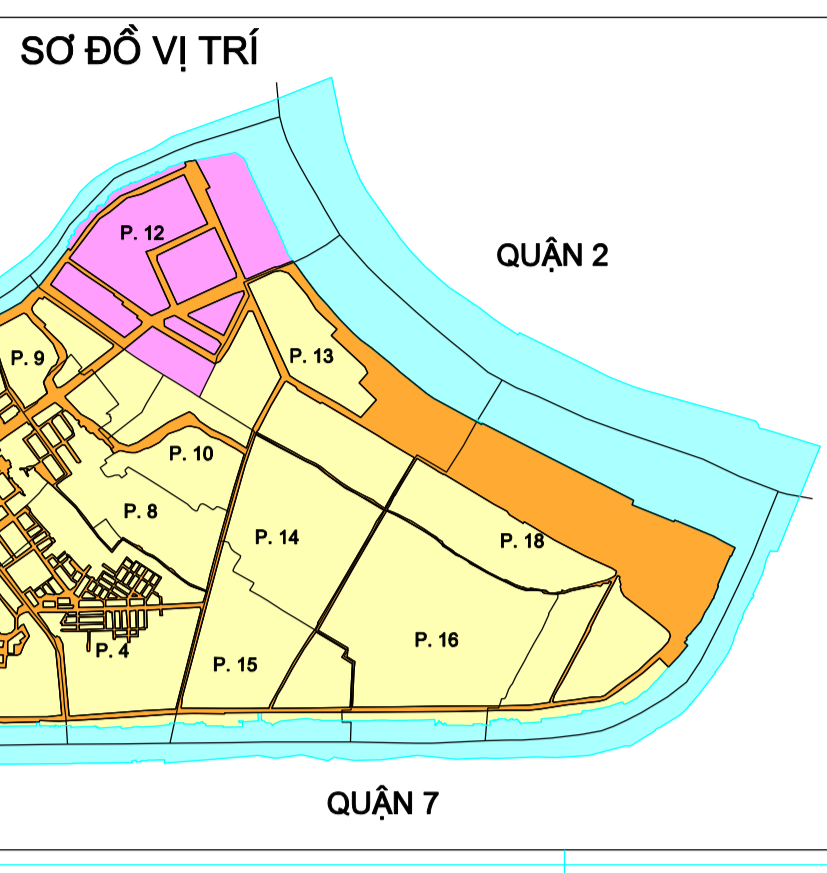

BẢN ĐỒ VỊ TRÍ CÁC DỰ ÁN TRONG KẾ HOẠCH SỬ DỤNG ĐẤT NĂM 2015 PHƯỜNG 12

QUẬN 4

TP. HỒ CHÍ MINH