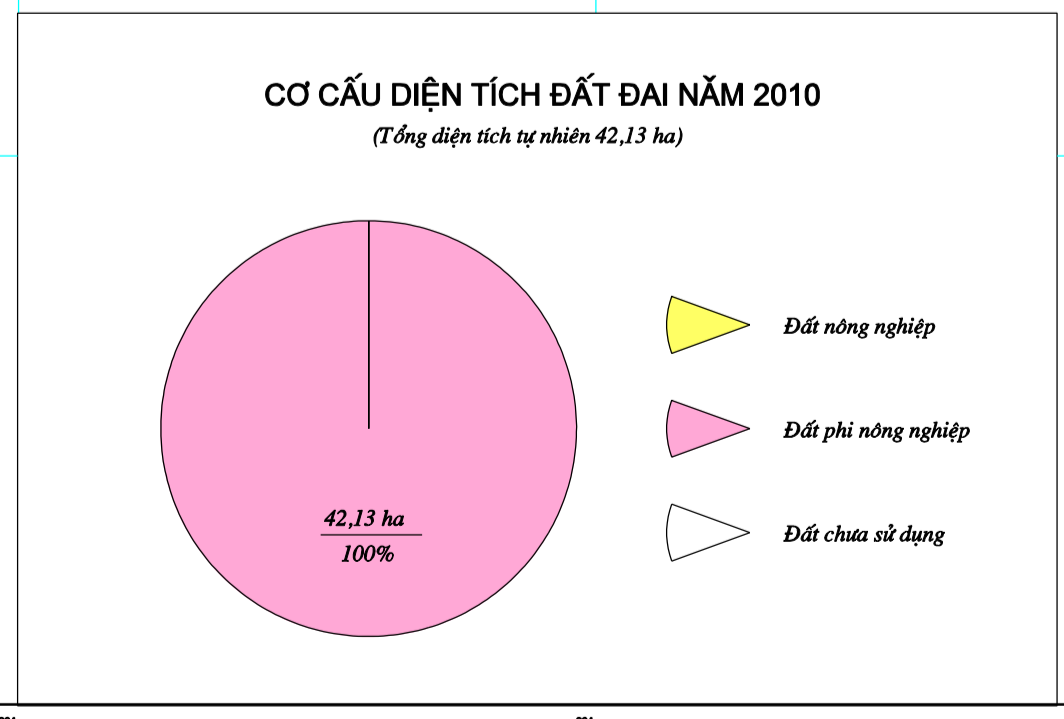

CHÚ DẪN

KH hiện trạng	KH quy hoạch	Tên Ký Hiệu	KH hiện trạng	KH quy hoạch	Tên Ký Hiệu
[Symbol]	[Symbol]	Địa giới hành chính tỉnh	[Symbol]	[Symbol]	Sân vận động
[Symbol]	[Symbol]	Địa giới hành chính quận	[Symbol]	[Symbol]	Đình, chùa, miếu, đền
[Symbol]	[Symbol]	Địa giới hành chính phường	[Symbol]	[Symbol]	Trạm biến thế
[Symbol]	[Symbol]	Đường quốc lộ, xa lộ	[Symbol]	[Symbol]	Chợ
[Symbol]	[Symbol]	Đường giao thông liên xã, phường	[Symbol]	[Symbol]	Trường học, nhà trẻ
[Symbol]	[Symbol]	Tuyến Metro quy hoạch	[Symbol]	[Symbol]	Bệnh viện, trạm y tế
[Symbol]	[Symbol]	Trụ sở UBND quận	[Symbol]	[Symbol]	Nhà thờ
[Symbol]	[Symbol]	Trụ sở UBND phường, xã	[Symbol]	[Symbol]	
[Symbol]	[Symbol]	Sông, suối, hồ, ao, cầu			

TÊN KÝ HIỆU	KÝ HIỆU		TÊN KÝ HIỆU	KÝ HIỆU	
	HIỆN TRẠNG	QUY HOẠCH		HIỆN TRẠNG	QUY HOẠCH
Đất xây dựng trụ sở cơ quan	TSC	nhà ở	Đất xây dựng cơ sở giáo dục và đào tạo	DGD	nhà ở
Đất quốc phòng	COQ	nhà ở	Đất xây dựng cơ sở thể dục thể thao	DTT	nhà ở
Đất an ninh	CAN	nhà ở	Đất cơ sở tôn giáo	TON	nhà ở
Đất cơ sở sản xuất kinh doanh	SKC	nhà ở	Đất cơ sở tín ngưỡng	TIN	nhà ở
Đất cơ sở dịch vụ xã hội	DDT	nhà ở	Đất nghĩa trang, nghĩa địa	NTD	nhà ở
Đất thương mại, dịch vụ	TMD	nhà ở	Đất bãi thải, xử lý chất thải	DRA	nhà ở
Đất xây dựng cơ sở văn hóa	DVH	nhà ở	Đất có mặt nước chuyên dùng	MNC	nhà ở
Đất xây dựng cơ sở y tế	DYT	nhà ở	Đất ở tại đô thị	ODT	nhà ở
Đất công trình năng lượng	DNL	nhà ở	Khoanh đất thực hiện trong năm kế hoạch 2015	[Symbol]	nhà ở