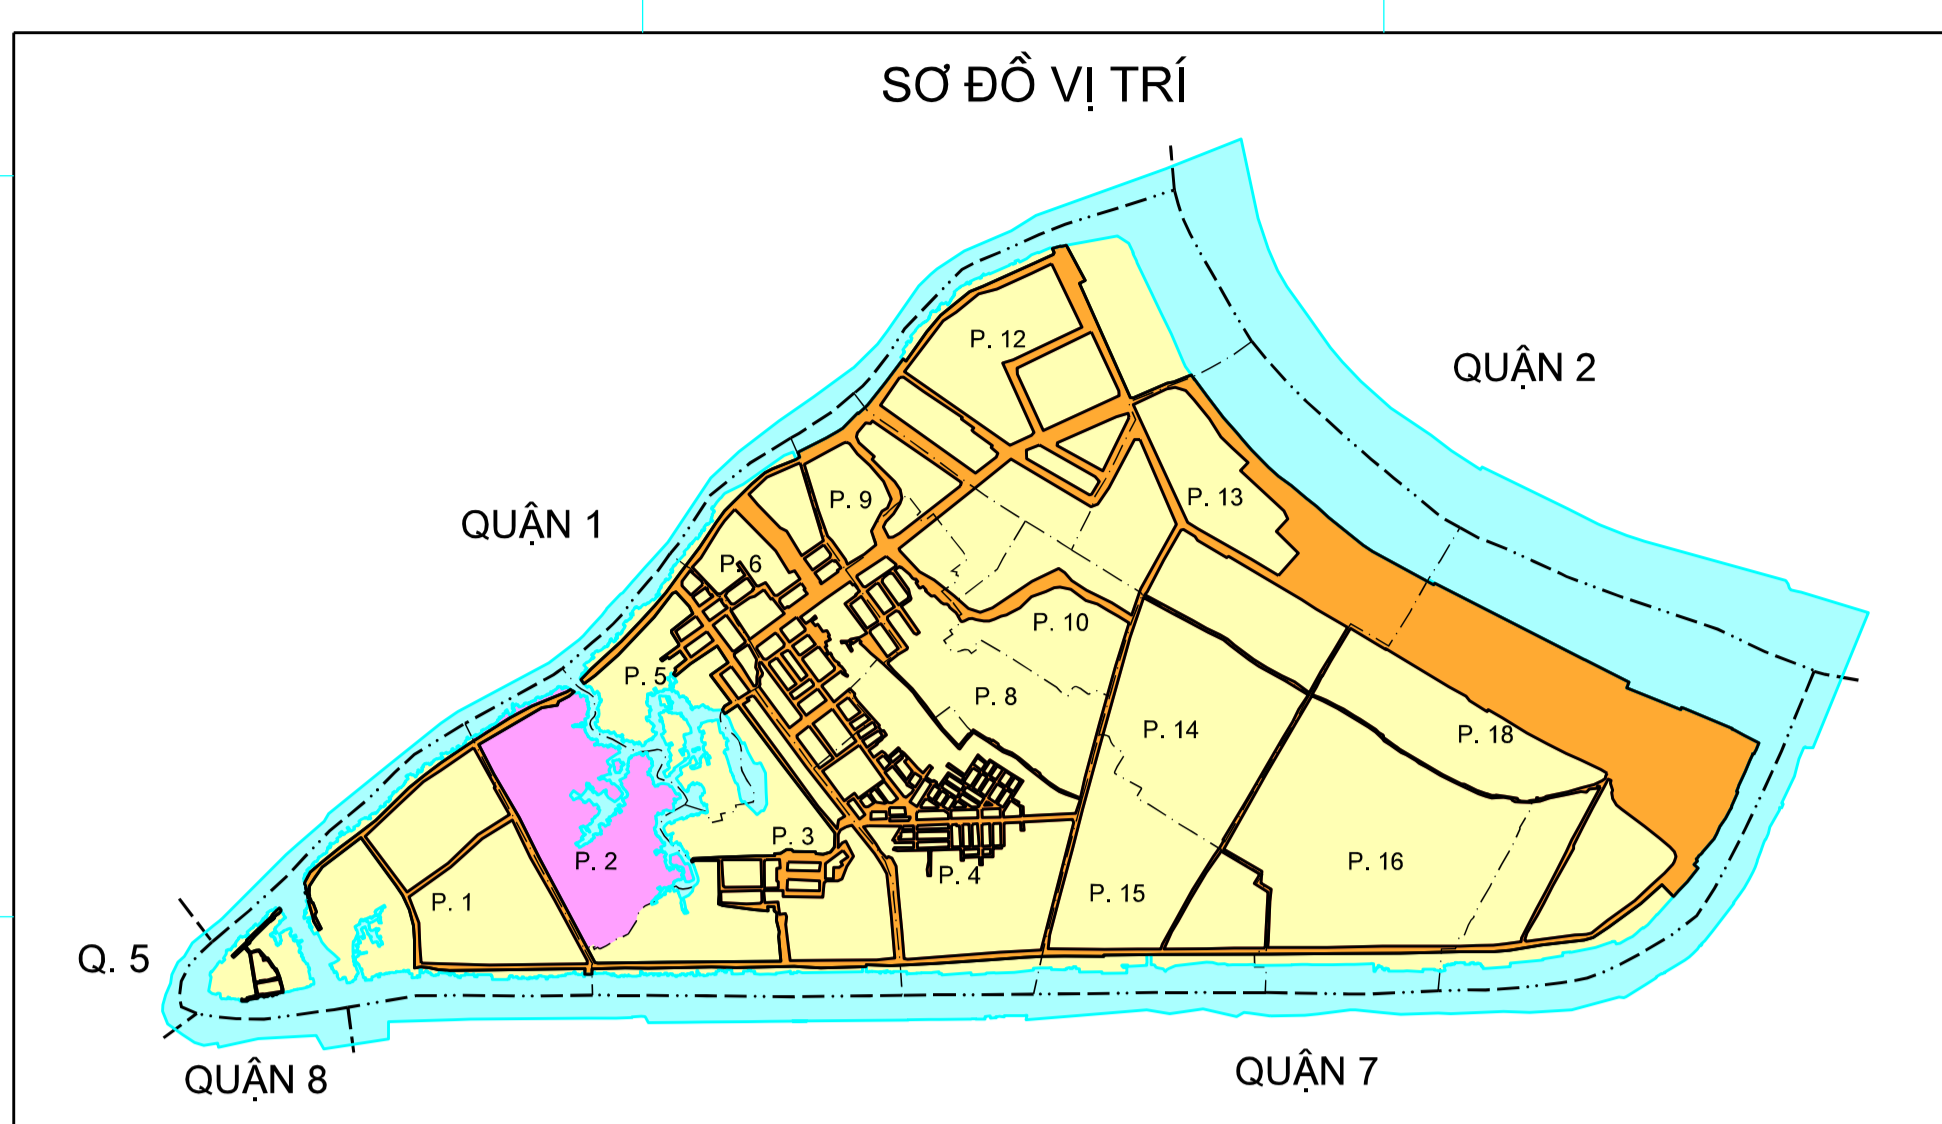

BẢN ĐỒ VỊ TRÍ CÁC DỰ ÁN TRONG KẾ HOẠCH SỬ DỤNG ĐẤT NĂM 2017

PHƯỜNG 2

QUẬN 4

TP. HỒ CHÍ MINH