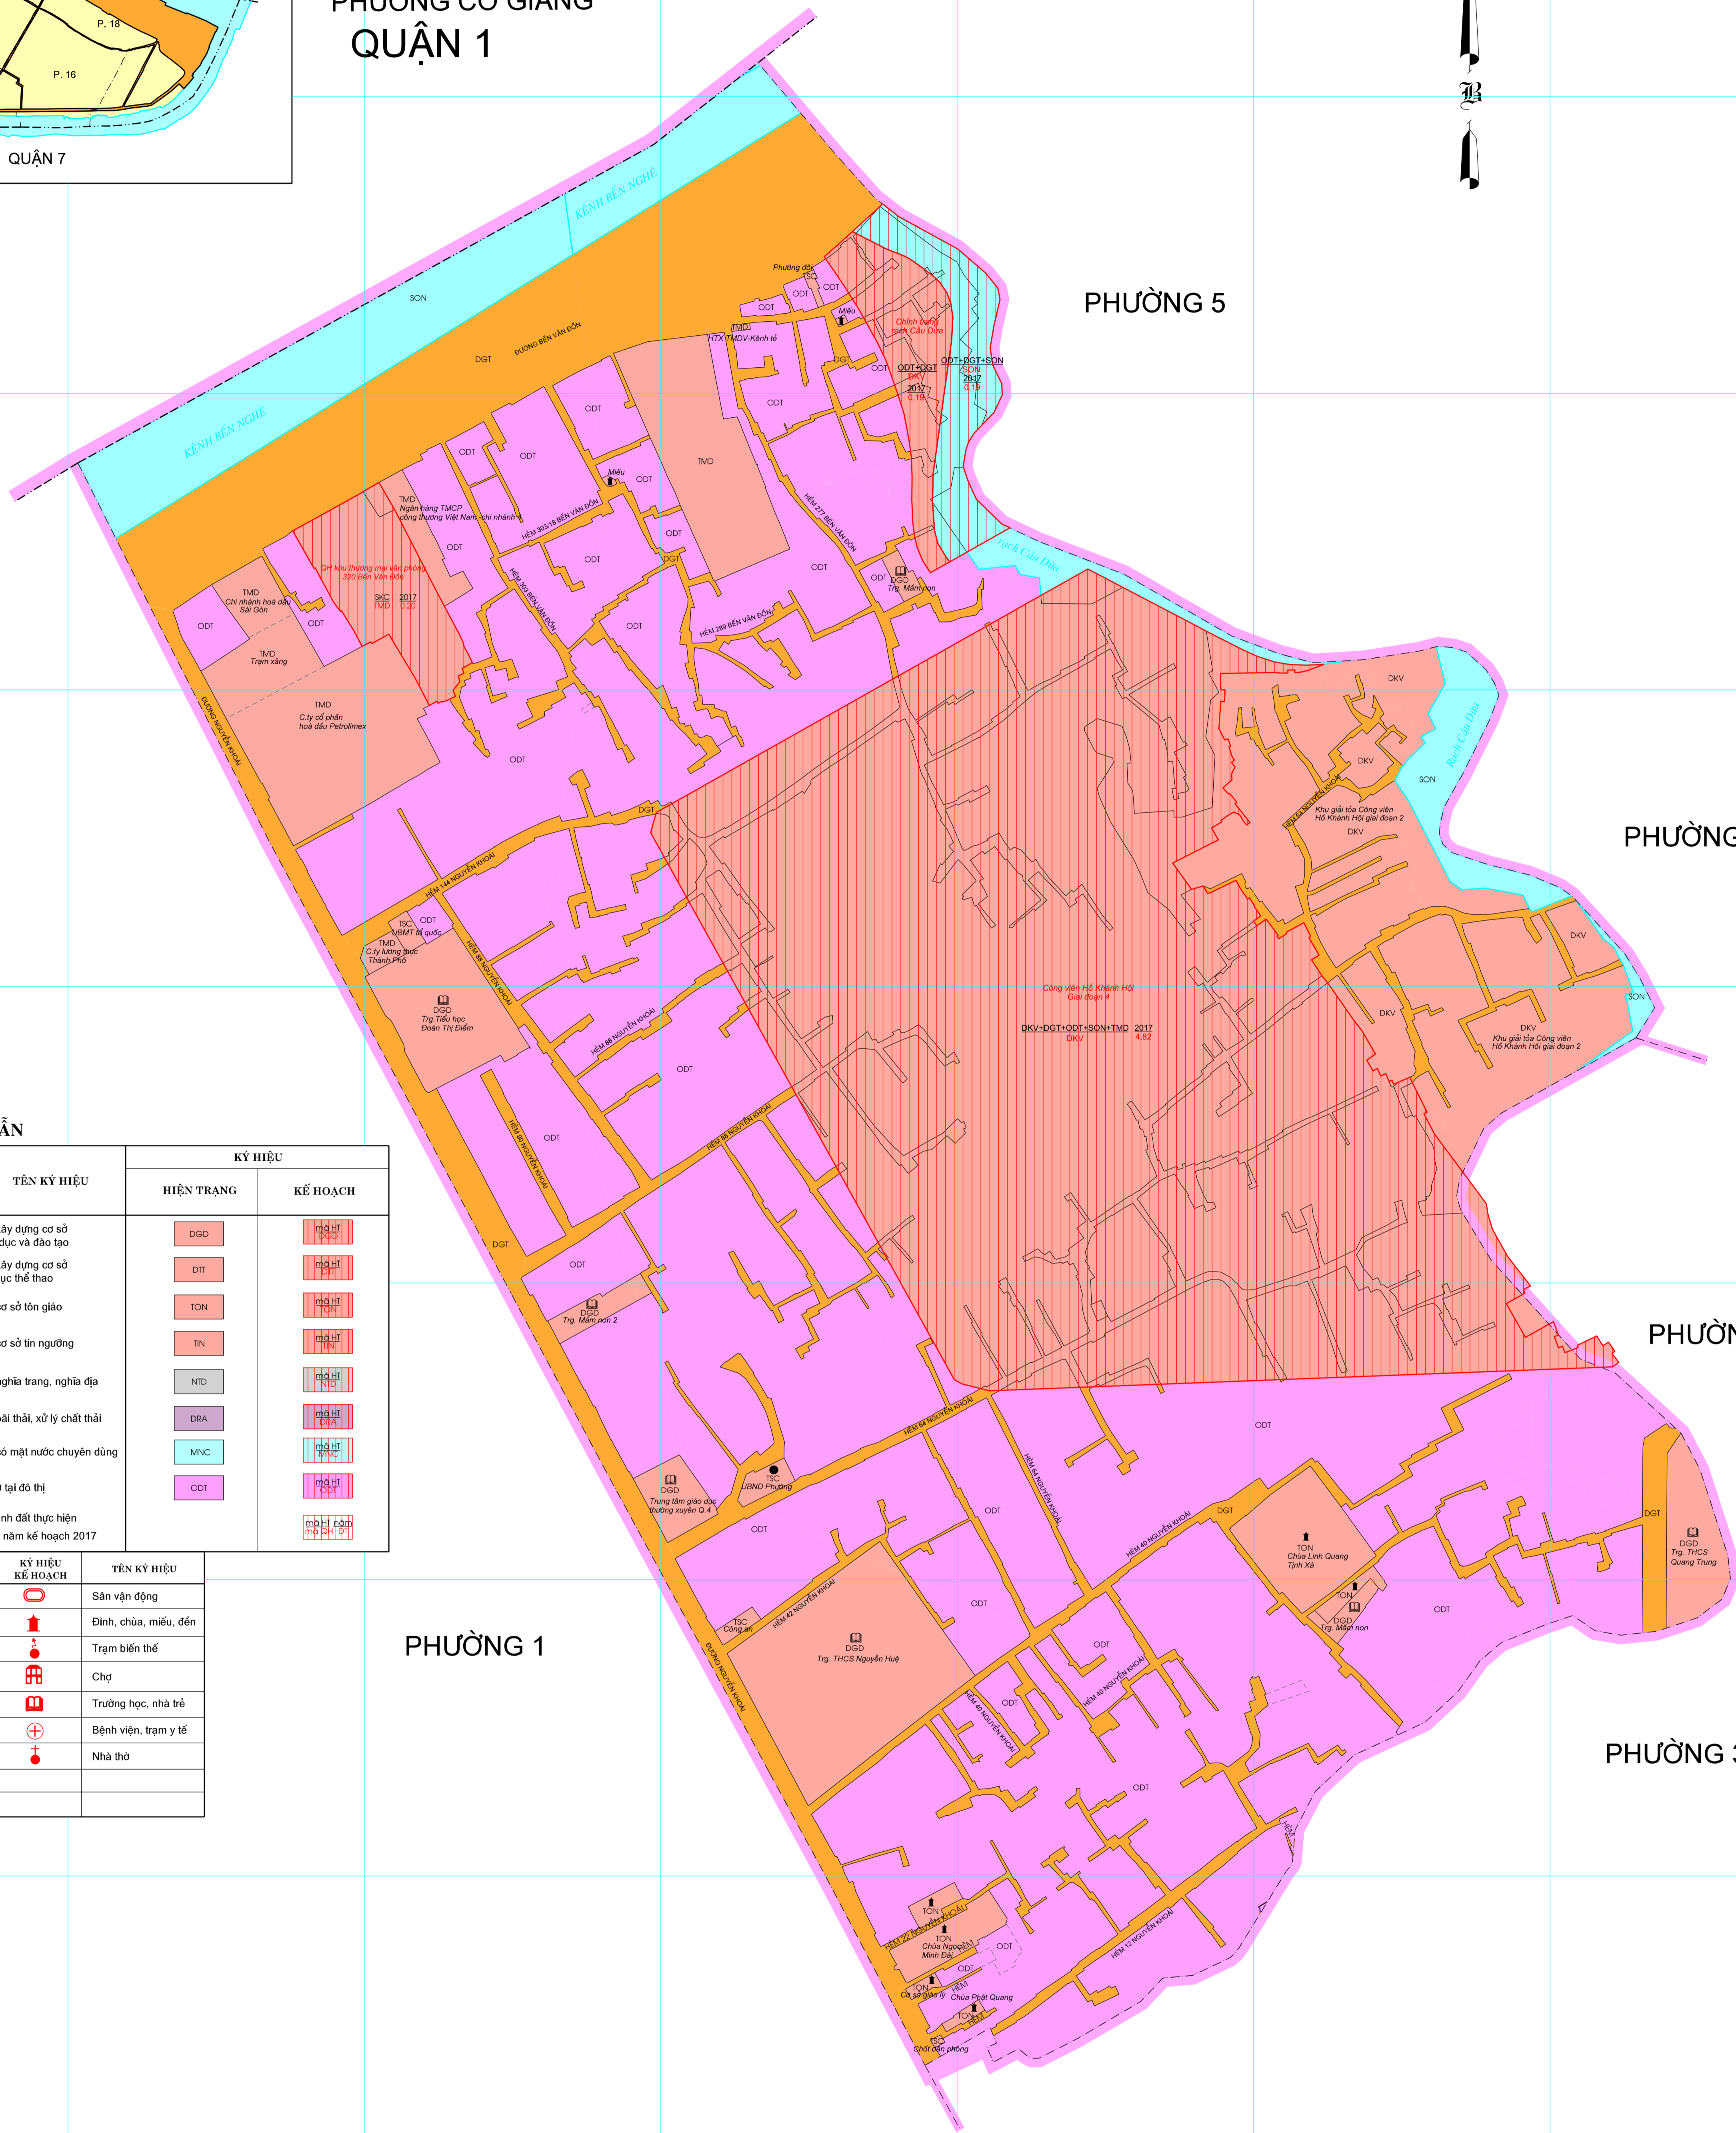

PHƯỜNG CÔ GIANG
QUẬN 1

CHÚ DẪN

TÊN KÝ HIỆU	KÝ HIỆU		TÊN KÝ HIỆU	KÝ HIỆU	
	HIỆN TRẠNG	KẾ HOẠCH		HIỆN TRẠNG	KẾ HOẠCH
Đất xây dựng trụ sở cơ quan	TRC		Đất xây dựng cơ sở giáo dục và đào tạo	DGD	
Đất quốc phòng	QDP		Đất xây dựng cơ sở thể dục thể thao	DTT	
Đất an ninh	CAN		Đất cơ sở tôn giáo	TON	
Đất cơ sở sản xuất kinh doanh	SXC		Đất cơ sở tín ngưỡng	TIN	
Đất có di tích lịch sử văn hoá	COF		Đất nghĩa trang, nghĩa địa	NTD	
Đất thương mại, dịch vụ	TMD		Đất bãi thải, xử lý chất thải	DRA	
Đất xây dựng cơ sở văn hóa	DVH		Đất có mặt nước chuyên dùng	MNC	
Đất xây dựng cơ sở y tế	DYT		Đất ở tại đô thị	ODT	
Đất công trình năng lượng	DNL		Khoảng đất thực hiện trong năm kế hoạch 2017		

KÝ HIỆU HIỆN TRẠNG	KÝ HIỆU KẾ HOẠCH	TÊN KÝ HIỆU	KÝ HIỆU HIỆN TRẠNG	KÝ HIỆU KẾ HOẠCH	TÊN KÝ HIỆU
		Địa giới hành chính tỉnh			Sân vận động
		Địa giới hành chính quận			Đình, chùa, miếu, đền
		Địa giới hành chính phường			Trạm biến thế
		Đường quốc lộ, xa lộ			Chợ
		Đường giao thông liên xã, phường			Trường học, nhà trẻ
		Tuyến Metro quy hoạch			Bệnh viện, trạm y tế
		Trụ sở UBND quận			Nhà thờ
		Trụ sở UBND phường			
		Sông, suối, hồ, ao, cầu