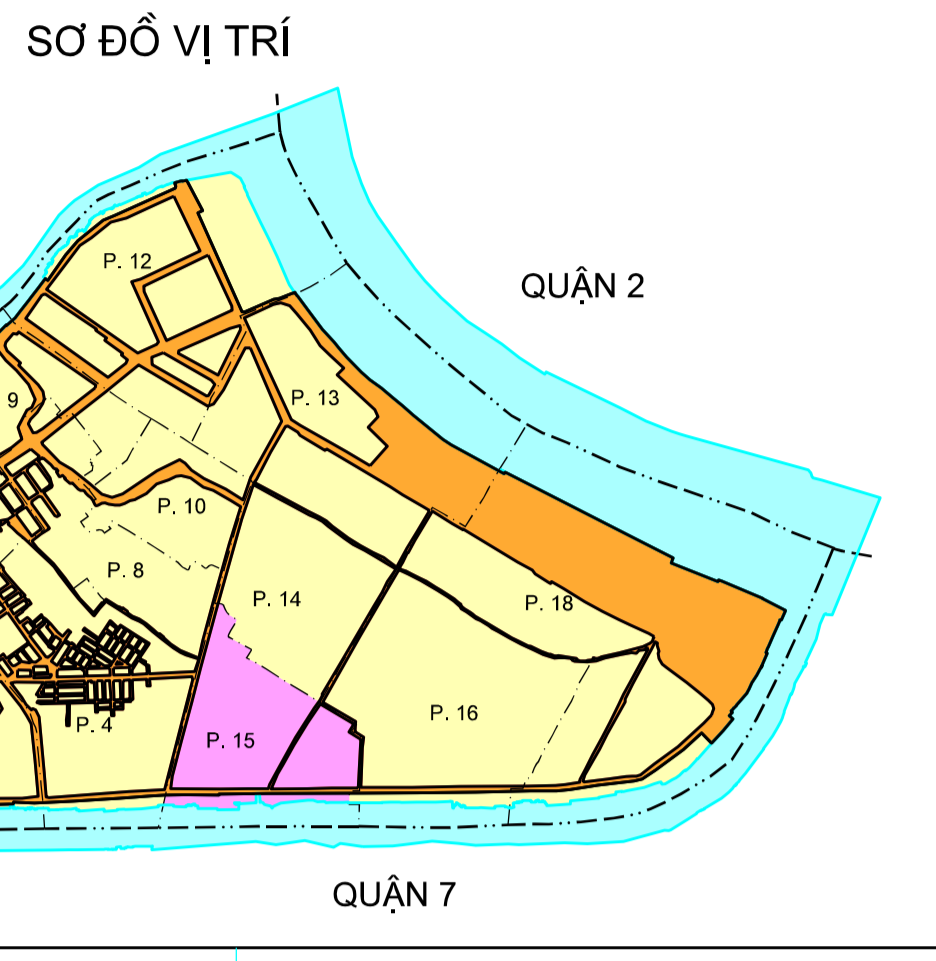

BẢN ĐỒ VỊ TRÍ CÁC DỰ ÁN TRONG KẾ HOẠCH SỬ DỤNG ĐẤT NĂM 2017

QUẬN 4

PHƯỜNG 15

THÀNH PHỐ HỒ CHÍ MINH

TÊN KÝ HIỆU	KÝ HIỆU		TÊN KÝ HIỆU	KÝ HIỆU	
	HIỆN TRẠNG	KẾ HOẠCH		HIỆN TRẠNG	KẾ HOẠCH
Đất xây dựng trụ sở cơ quan	TSC		Đất xây dựng cơ sở giáo dục và đào tạo	DGD	
Đất quốc phòng	CQP		Đất xây dựng cơ sở thể dục thể thao	DTT	
Đất an ninh	CAN		Đất cơ sở tôn giáo	TCN	
Đất cơ sở sản xuất kinh doanh	SKC		Đất cơ sở tín ngưỡng	TN	
Đất có di tích lịch sử văn hóa	DOT		Đất nghĩa trang, nghĩa địa	NTD	
Đất thương mại, dịch vụ	TMD		Đất bãi thải, xử lý chất thải	DGA	
Đất xây dựng cơ sở văn hóa	DVH		Đất có mặt nước chuyên dùng	MNC	
Đất xây dựng cơ sở y tế	DVT		Đất ở tại đô thị	COI	
Đất công trình năng lượng	DAL		Khoanh đất thực hiện trong năm kế hoạch 2017		

KÝ HIỆU HIỆN TRẠNG	KÝ HIỆU KẾ HOẠCH	TÊN KÝ HIỆU	KÝ HIỆU HIỆN TRẠNG	KÝ HIỆU KẾ HOẠCH	TÊN KÝ HIỆU
		Địa giới hành chính tỉnh			Sân vận động
		Địa giới hành chính quận			Đình, chùa, miếu, đền
		Địa giới hành chính phường			Trạm biến thế
		Đường quốc lộ, xa lộ			Chợ
		Đường giao thông liên xã, phường			Trường học, nhà trẻ
		Tuyến Metro quy hoạch			Bệnh viện, trạm y tế
		Trụ sở UBND quận			Nhà thờ
		Trụ sở UBND phường			
		Sông, suối, hồ, ao, cầu			

NGUỒN TÀI LIỆU:
- Bản đồ quy hoạch sử dụng đất đến năm 2020 Quận 4
- Bản đồ hiện trạng sử dụng đất năm 2014 phường 15, hệ tọa độ VN2000, kinh tuyến trục 105°45', mũi chiếu 3°

TỶ LỆ 1 : 1000

ĐƠN VỊ XÂY DỰNG:
- Công ty Cổ phần XNK và Công nghệ địa chính Đất Việt
- UBND phường 15 - Quận 4 phối hợp thực hiện