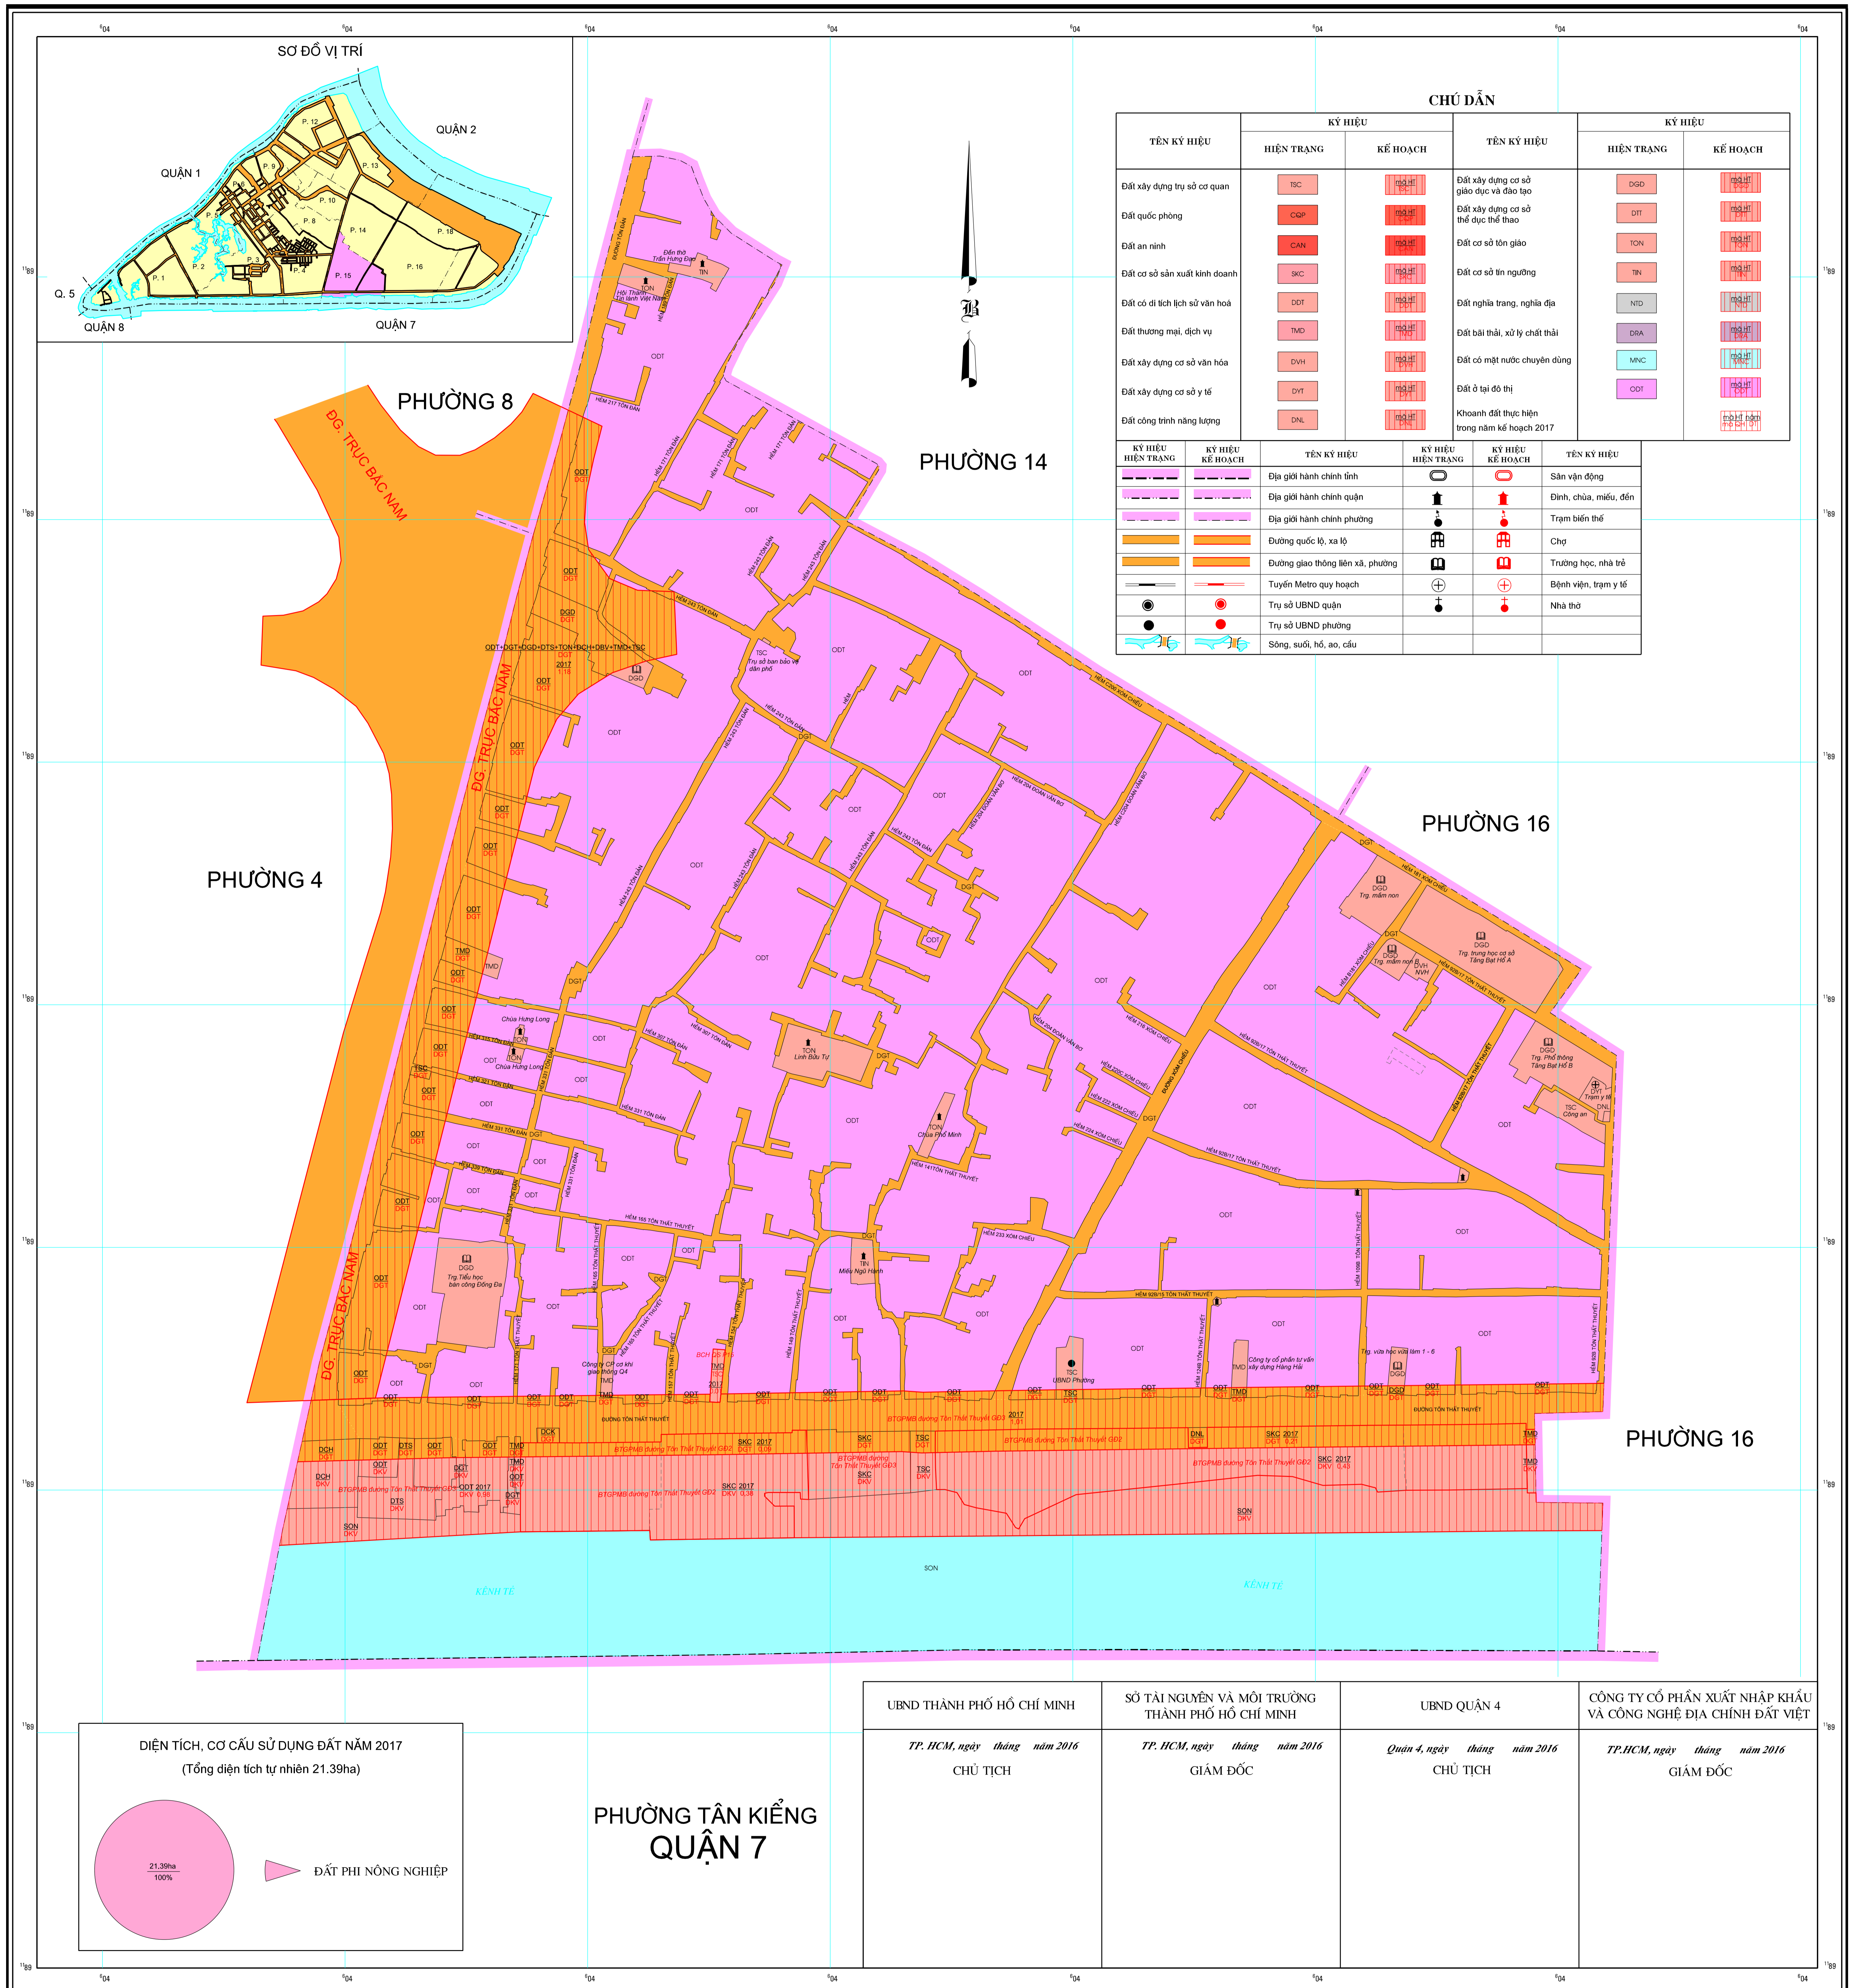

BẢN ĐỒ VỊ TRÍ CÁC DỰ ÁN TRONG KẾ HOẠCH SỬ DỤNG ĐẤT NĂM 2017

QUẬN 4

PHƯỜNG 15

THÀNH PHỐ HỒ CHÍ MINH

TÊN KÝ HIỆU	KÝ HIỆU		TÊN KÝ HIỆU	KÝ HIỆU	
	HIỆN TRẠNG	KẾ HOẠCH		HIỆN TRẠNG	KẾ HOẠCH
Đất xây dựng trụ sở cơ quan	TSC		Đất xây dựng cơ sở giáo dục và đào tạo	DGD	
Đất quốc phòng	CQP		Đất xây dựng cơ sở thể dục thể thao	DTT	
Đất an ninh	CAN		Đất cơ sở tôn giáo	TCN	
Đất cơ sở sản xuất kinh doanh	SKC		Đất cơ sở tín ngưỡng	TN	
Đất có di tích lịch sử văn hóa	DOT		Đất nghĩa trang, nghĩa địa	NTD	
Đất thương mại, dịch vụ	TMD		Đất bãi thải, xử lý chất thải	DGA	
Đất xây dựng cơ sở văn hóa	DVH		Đất có mặt nước chuyên dùng	MNC	
Đất xây dựng cơ sở y tế	DVT		Đất ở tại đô thị	COI	
Đất công trình năng lượng	DAL		Khoanh đất thực hiện trong năm kế hoạch 2017		

KÝ HIỆU HIỆN TRẠNG	KÝ HIỆU KẾ HOẠCH	TÊN KÝ HIỆU	KÝ HIỆU HIỆN TRẠNG	KÝ HIỆU KẾ HOẠCH	TÊN KÝ HIỆU
		Địa giới hành chính tỉnh			Sân vận động
		Địa giới hành chính quận			Đình, chùa, miếu, đền
		Địa giới hành chính phường			Trạm biến thế
		Đường quốc lộ, xa lộ			Chợ
		Đường giao thông liên xã, phường			Trường học, nhà trẻ
		Tuyến Metro quy hoạch			Bệnh viện, trạm y tế
		Trụ sở UBND quận			Nhà thờ
		Trụ sở UBND phường			
		Sông, suối, hồ, ao, cầu			

NGUỒN TÀI LIỆU:
- Bản đồ quy hoạch sử dụng đất đến năm 2020 Quận 4
- Bản đồ hiện trạng sử dụng đất năm 2014 phường 15, hệ tọa độ VN2000, kinh tuyến trục 105°45', mũi chiếu 3°

TỶ LỆ 1 : 1000

ĐƠN VỊ XÂY DỰNG:
- Công ty Cổ phần XNK và Công nghệ địa chính Đất Việt
- UBND phường 15 - Quận 4 phối hợp thực hiện